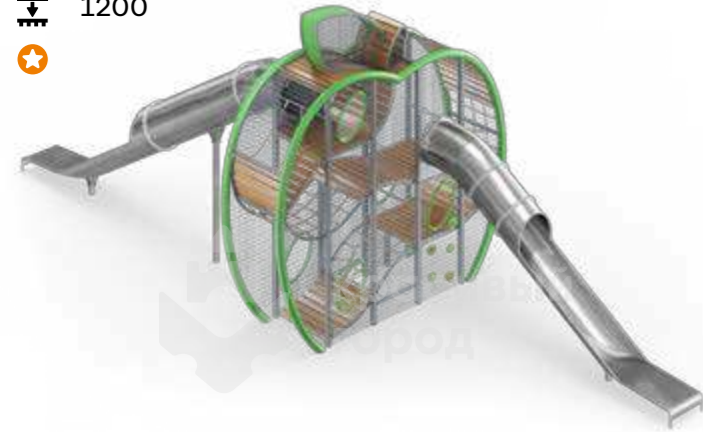

2331.1

Игровой комплекс «Яблоко» тип-1
5200x13900x5000

☺ 6-12

⚙ 1200

**2331.2**

Игровой комплекс «Яблоко» тип-2
6600x6500x5000

☺ 6-12

⚙ 1200