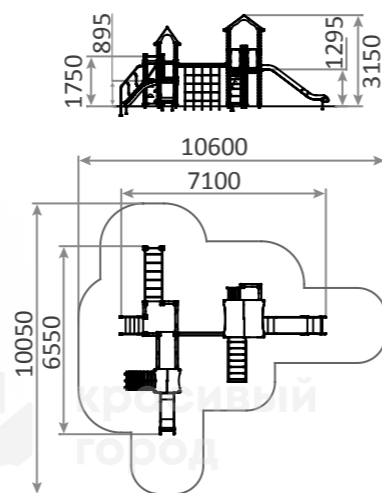

Игровой комплекс «Спортивный городок тип-2»
6000x5700x3050

☺ 5-12
⚙ 1800h

**3201**

Игровой комплекс «Спортивный городок тип-1»
7100x6550x3150

☺ 7-12
⚡ 1750h

**2209**

Полоса препятствий 3
8100x8000x2100

☺ 6-12
⚡ 2050h