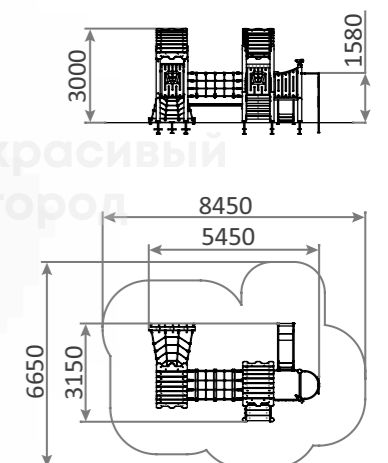

2332.3

Игровой комплекс
«Робинзон с мостиком»
5450x3150x3000

- 5-12
- 1580h