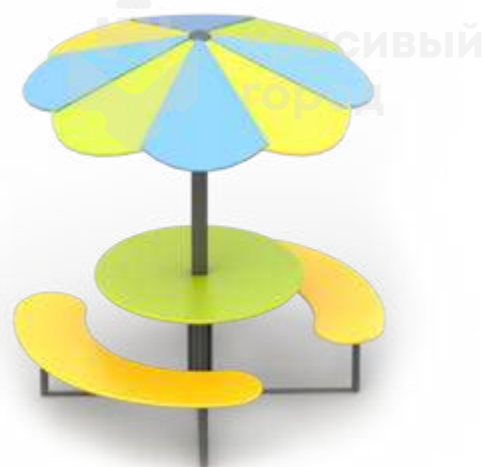

**1391**

Сундук «Сокровища пиратов»
900x700x700
от 3

1474Счеты перекидные со столиком
1200x500x950

от 2

**1436**Столик с навесом «Грибок»
1700x1700x2200

от 2

500h

**1449**Лабиринт «Крепость» 4 секции мини
2500x2500x1200