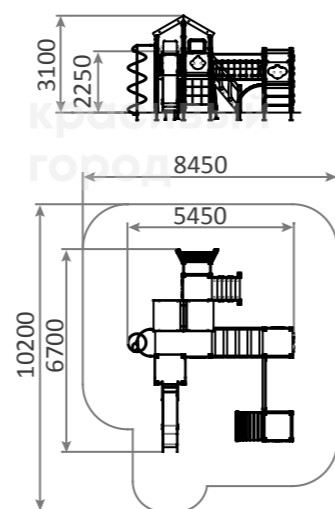

3293

Игровой комплекс Джунгли спорт
6700x5450x3100

5-12
2250h