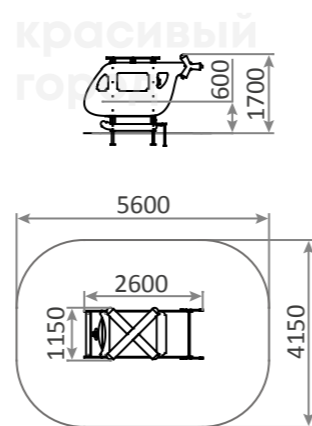

3701.2

Игровой комплекс «Вертолет»

2600x1150x1700

3-10

700h