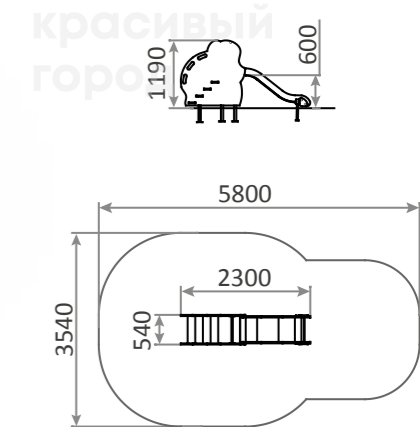

3260

Горка «Слон»
2300x540x1190

3-7
600h