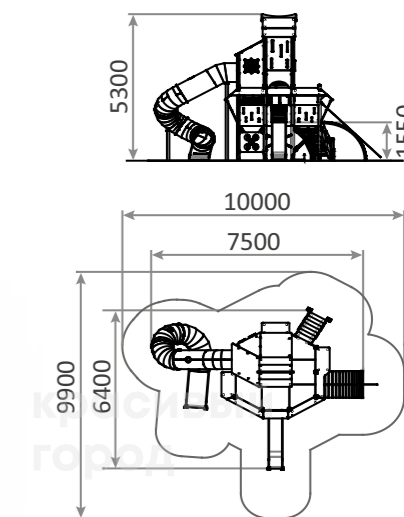

6-12

1050h

3305.1

Игровой комплекс
«Небесное дерево» тип-1
7500x6400x5300

6-12

1550h

3305.6

Игровой комплекс
«Небесное дерево» тип-3
8200x6100x5000