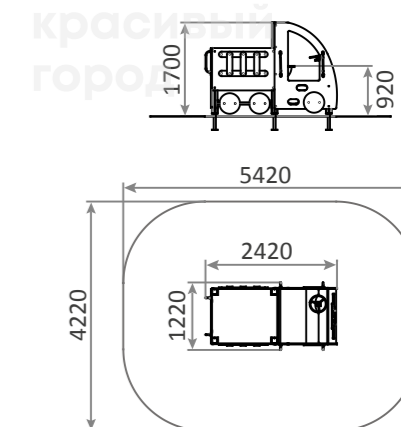

▲ Стационарные и переносные знаки дорожного движения

▲ Различные варианты изображений: знаки «Пешеходный переход»; «Парковка»; «Главная дорога»; «Уступи дорогу»; «Парк»; «Поворот налево»; «Поворот направо»

3273

Игровой комплекс «Машинка без горки»
2420x1220x1700

☺ 3-10
⚙ 920h