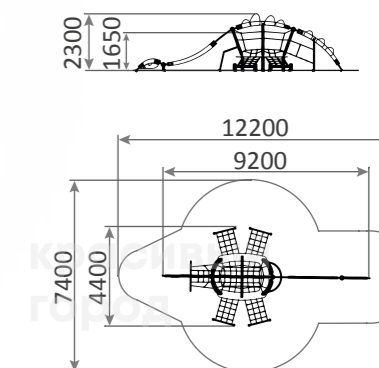

☺ 6-12

⚡ 2900h

3907

Игровой комплекс «Брахизавр»

9200x4400x2300

☺ 5-12

⚡ 1650h

3293