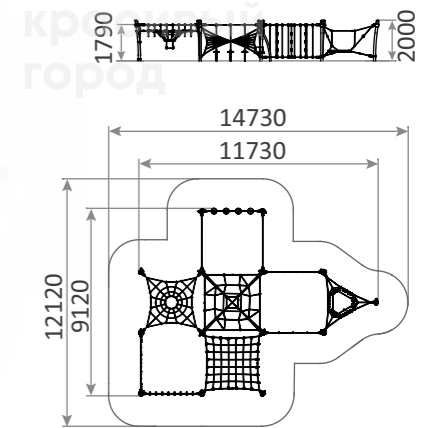

2310

Головоломка
11730x9120x2000

- 6-12
- 1790h