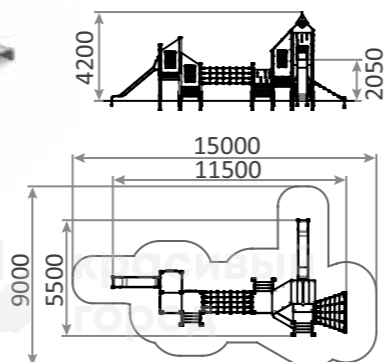

3305.3

Игровой комплекс
«Небесное дерево» мини с переходом
11500x5500x4200

☺ 6-12
⚡ 2050h