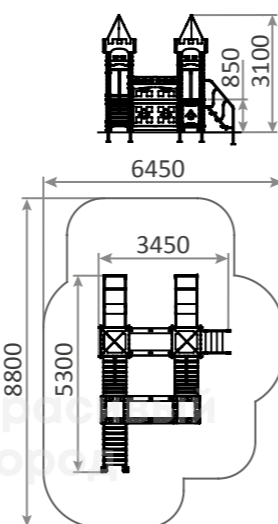

⚙ 1750h

**3206**

Игровой комплекс «Маленький замок»
5300x3450x3100

☺ 3-7
⚙ 850h

**3203**

Игровой комплекс «Спортивный городок тип-3»
3500x2800x2600

☺ 4-10
⚙ 850h

**3202**