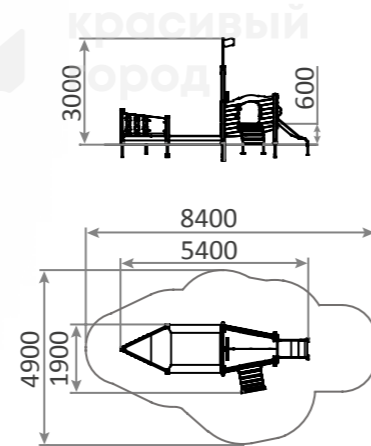

1286

Песочный дворик «Корабль»

5400x1900x3000

от 3

600h