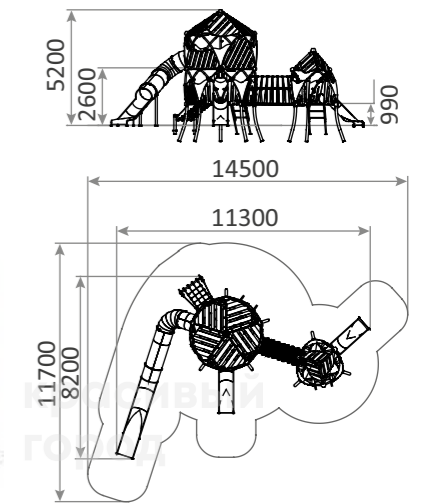

2308.1

Спортивно-игровой комплекс «Молекула 5+3»
11300x8200x5200

- 6-12
- 2600h
- HDPE