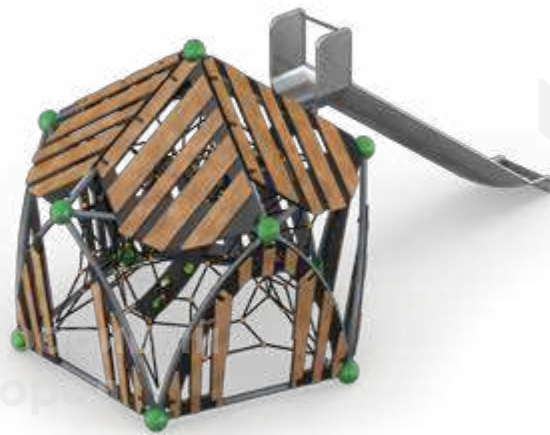

2308.5

Спортивно-игровой комплекс «Молекула-5 с горкой на крыше»
6400x3200x2800

- 6-12
- 1700h
- HDPE