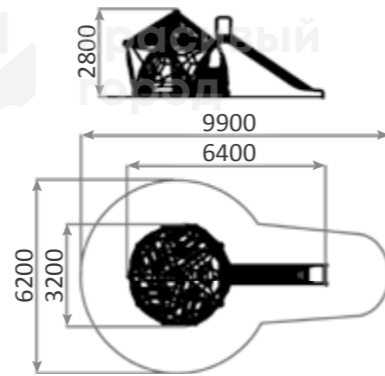

2308.5

Спортивно-игровой комплекс «Молекула-5 с горкой на крыше»
6400x3200x2800

- 6-12
- 1700h
- HDPE