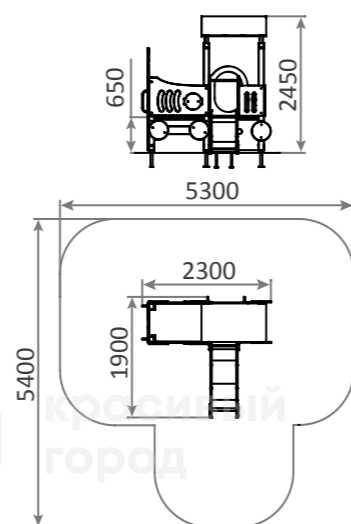

3225.2

Игровой комплекс «Паровозик игровой тип 2»

2300x1900x2450

3-10

650h