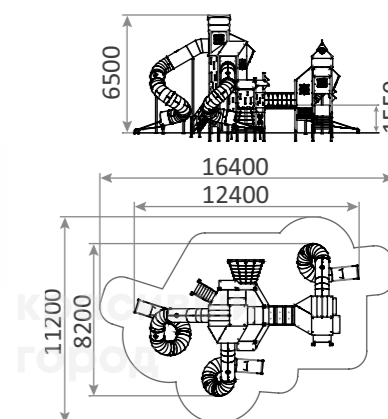

3305.5

Игровой комплекс «Небесное дерево» тип-2
12400x8200x6500

☺ 6-12
⚡ 1550h