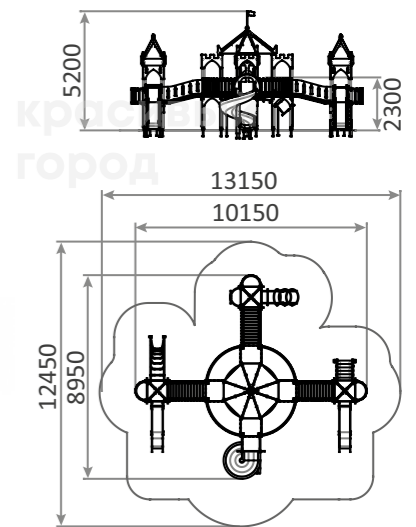

▲ Оборудование, создающее атмосферу средневековья или военного форта

▲ Эффектные тематические принты

3901

Игровой комплекс «Копорье»
10150x8950x5200

☺ 6-12

⏴ 2300h

3902.1

Игровой комплекс «Ладога» тип-1
12000x10200x4400