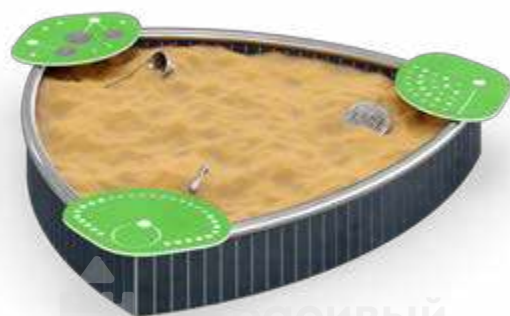

**1202**

Песочный дворик «Молекула»
2400x4000x750

-  от 2
-  300h
-  HDPE
- 
- 

**1598.2**

Стойка «Юный садовод»
1490x1200x1200

-  от 3
-  440h
-  HDPE
- 

**1704.01**

Переправа
8700x2200x1800