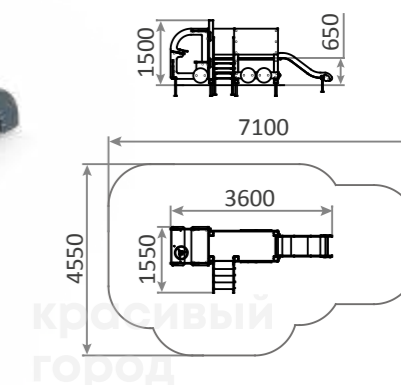

3273

Игровой комплекс «Машинка без горки»
2420x1220x1700

☺ 3-10
⚙ 920h

3227

Игровой комплекс «Грузовичок»
3600x1550x1500

☺ 3-10
⚙ 650h

3286.2

Игровой комплекс «Трамвай»
4150x3450x2600