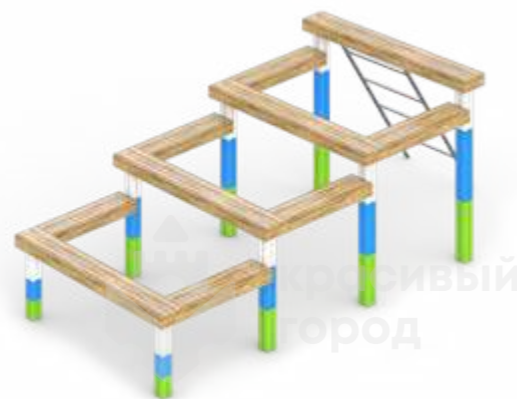

☺ от 14

⚡ 1500h

**2240**

Разрушенная лестница
3500x1500x1500

☺ от 14

⚡ 1500h

**2239**

Стена с двумя проемами
2440x400x1200