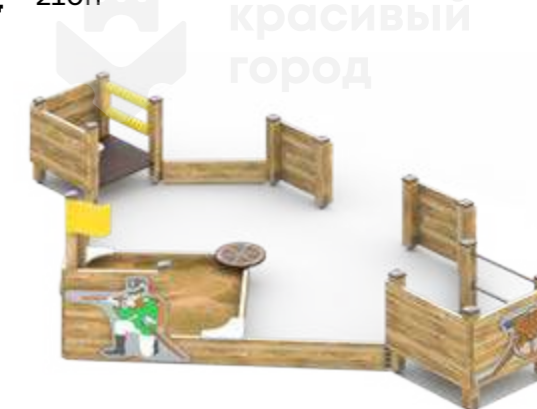

**3357**Скамья детская «Крепость»
1240x660x950

☺ от 2

⚙ 270h

**1287**Песочный дворик «Редут»
3600x5700x1500

☺ от 2

⚙ 210h

**1409.7**Триумфальная арка
3000x650x2800

Серия «Аэропорт»