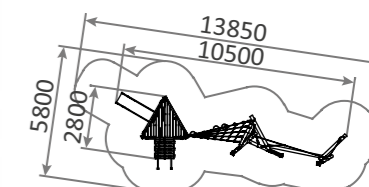

красивый город