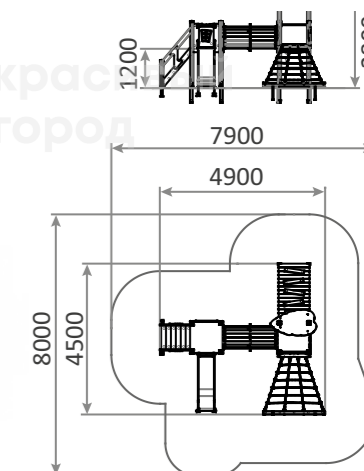

**3297.4**

Игровой комплекс «Паутина»
6400x5300x2400

5-12
1600h

3293.10

Игровой Комплекс «Саванна»
8500x4900x3000

6-12
1550h

**3298**

Игровой комплекс «Холмик»
4300x4400x1800