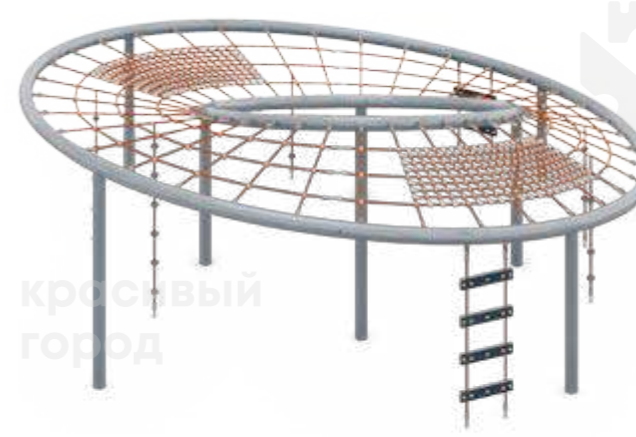

2325

Канатный комплекс «Кратер»
6250x6170x2100

6-12
2100h