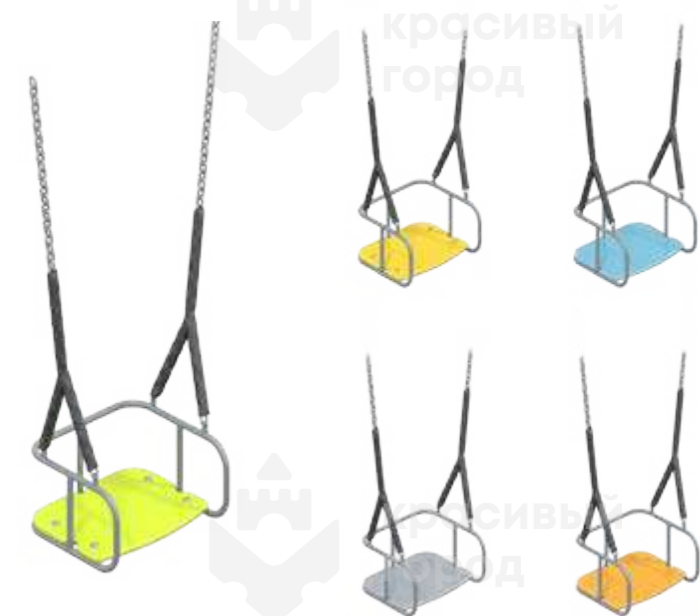

1112.8.005 серый

Теневые навесы для детского сада

1367.1

Теневой навес «Танграм»
6500x4500x2500;
по полу: 6000x4000; 24 м²

1367

5500x4500x2500;
по полу: 5000x4000; 20 м²

☺ от 2

⚡ 180h