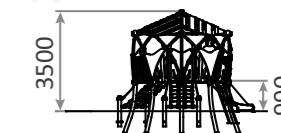

▲ Заполнения из прочного и атмосферостойкого HDPE пластика

◀ Изогнутые опоры с шарами, изготовленными из нержавеющей стали

2308.4

Спортивно-игровой комплекс
«Молекула-5»

5500x4400x3500

👤 5-12

📏 990h

🏗️ HDPE