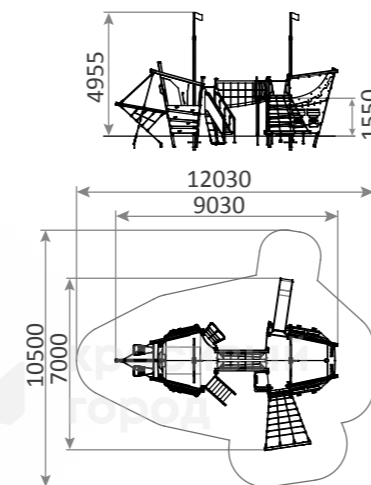

3303

Игровой комплекс «Летучий голландец»

9030x7000x4955

7-12

1550h