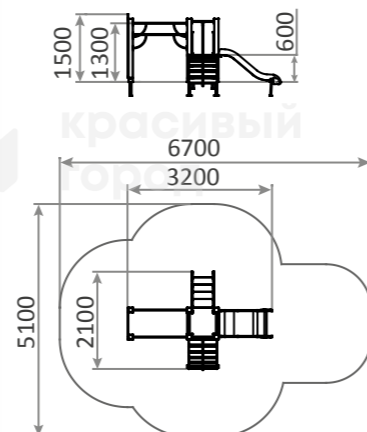

 4-10
 1200h

красивый
город

**3255**

Городок малый
3200x2100x1500

 4-10
 1300h

красивый
город

**3802**

Игровой комплекс «Паучок»
4500x4500x2800