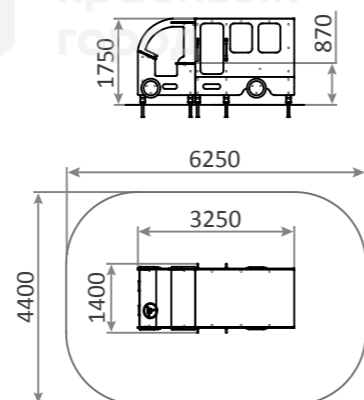

3246

Игровой комплекс «Автобус»

3250x1400x1750

3-10

870h