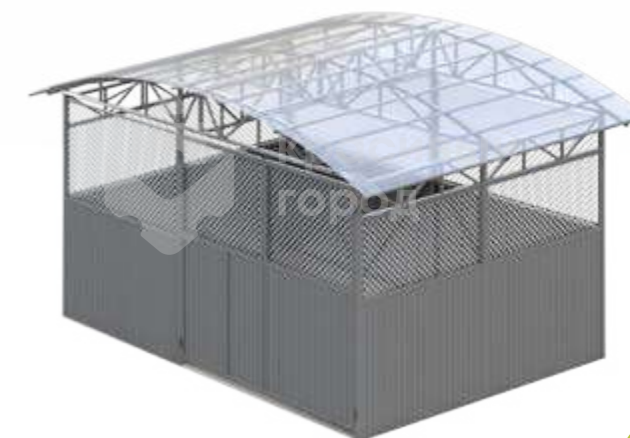

Теневой навес для игрового
и спортивного оборудования тип-2
12200x8700x4570

1672

Навес для ТБО
8000x5800x4800

Урны и вазоны

1676.2

Урна «Ухоженный двор» соло
400x400x1100

1676.3

Урна «Ухоженный двор» трио
1240x400x1100