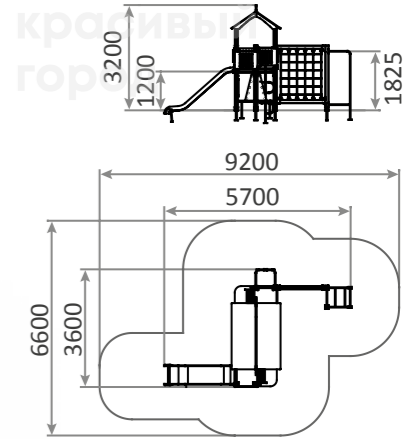

Игровой комплекс «Полубашня» СПОРТ
4900x3900x2800

-  5-12
-  1900h

3218

Игровой комплекс «Витязь»
5700x3600x3200

-  5-12
-  1825h

3278.1

Игровой комплекс «Лучик» спорт
4600x3300x2600

-  5-12
-  2000h