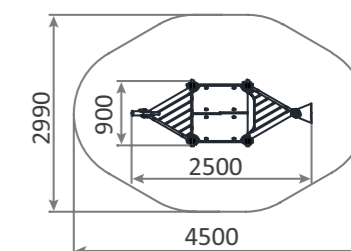

Мостик-переход из каната типа «Викинг» для отважных детей

Канатные трапы и яркие зацепы для ловких ребят

3220.5.1

Игровой комплекс «Лодка викинга»
2500x900x1750

3-7

585h

3303.1

Игровой комплекс
«Летучий голландец» дерево
9600x6400x5850