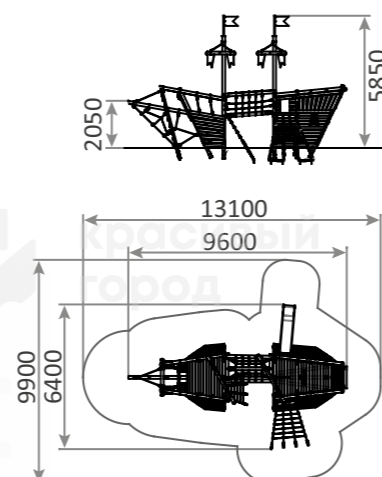

3303.1

Игровой комплекс «Летучий голландец»
дерево
9600x6400x5850

- 7-12
- 2050h