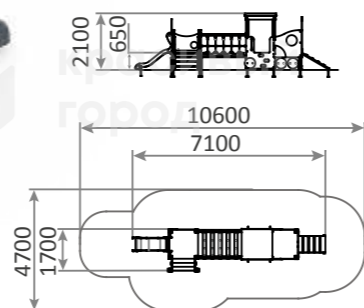

3275

Игровой комплекс «Паровозик с вагончиком и горкой»

7100x1700x2100

3-10

650h