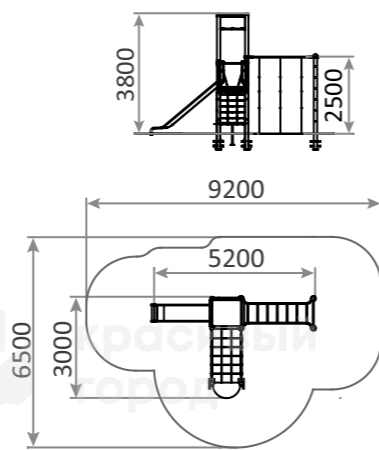

3268.11

Игровой комплекс «Респаун» тип-2
5200x3000x3800

- 5-12
- 2500h
- HDPE