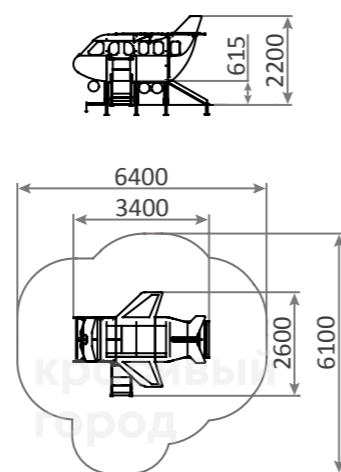

Игровой комплекс «Самолет»

3400x2600x2200

3-10

615h

**3285.2**

Игровой комплекс «Диспетчерская вышка»

5500x2200x3900

6-12