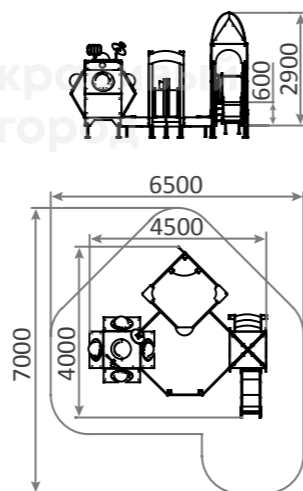

1284.1

Песочный дворик «На луне»
4500x4000x2900

☺ от 3
⚙ 600h