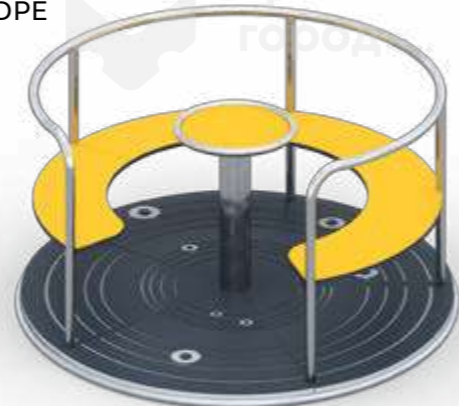

1461.10

Карусель «Круг» тип-2

1530x1530x820

☺ 3-12

⚡ 400h

🏗️ HDPE