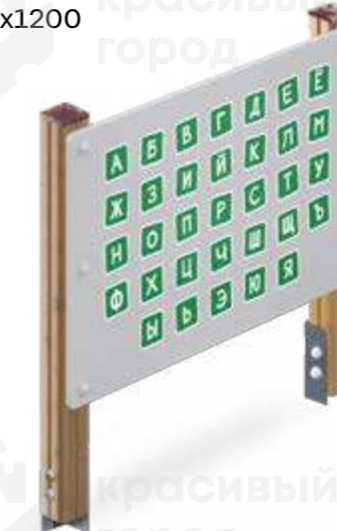

1450.2

Стойка «Алфавит» тип 1
1200x120x1200

☺ от 2