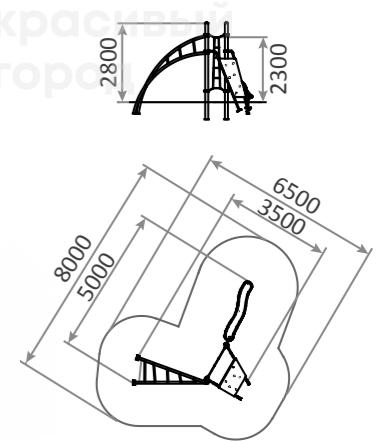

▲ Многофункциональный подвесной элемент «банан» эргономичной формы с выступами-зацепами: удобно взбираться, можно лежать

2420

Спортивный комплекс «Гамма»
5000x3500x2800

6-12

2300h