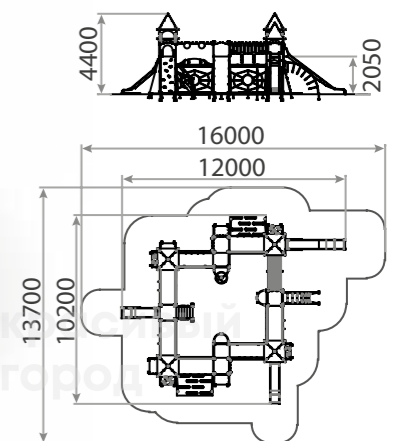

3902.1

Игровой комплекс «Ладога» тип-1
12000x10200x4400

☺ 6-12

⏴ 2050h