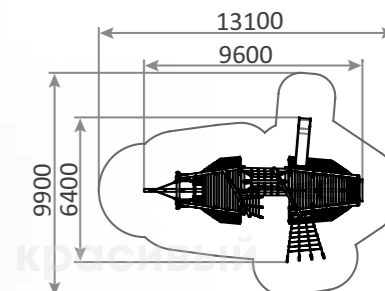

3303.1

Игровой комплекс
«Летучий голландец» дерево
9600x6400x5850

7-12

2050h