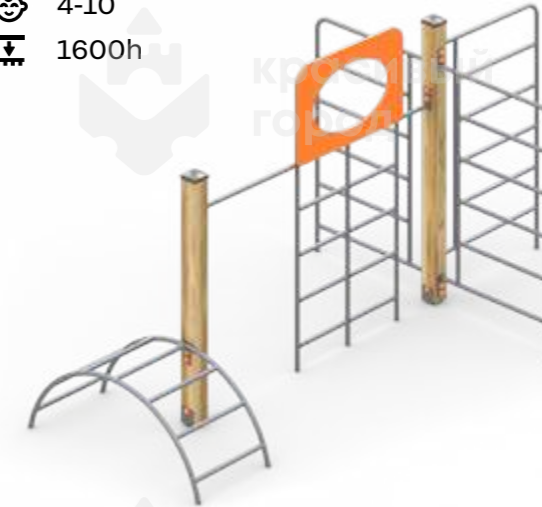

2212

Спортивный комплекс «Джунгли»
3300x1750x1750

☺ 4-10
⚡ 1600h