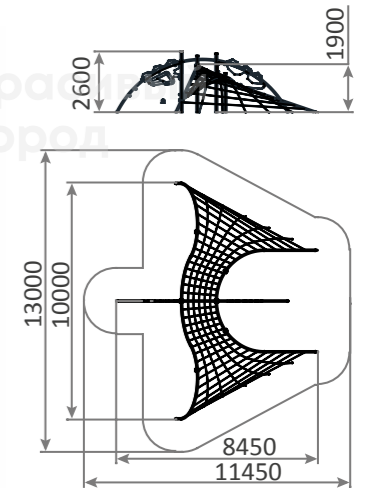

6-12

1900

HDPE

2230.1

Канатный комплекс «Звезда»
6800x7600x3900

6-12

2500h

3305.7