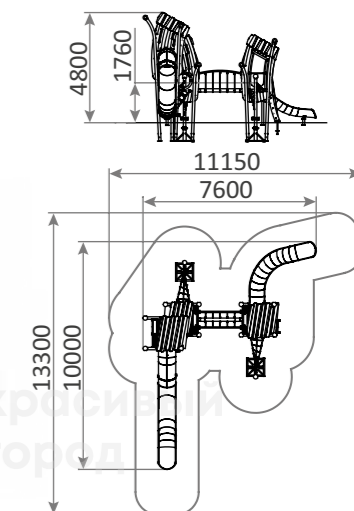

2337.1

Игровой комплекс «Иллюзия» тип-1
7600x10000x4800

- 6-12
- 1760h