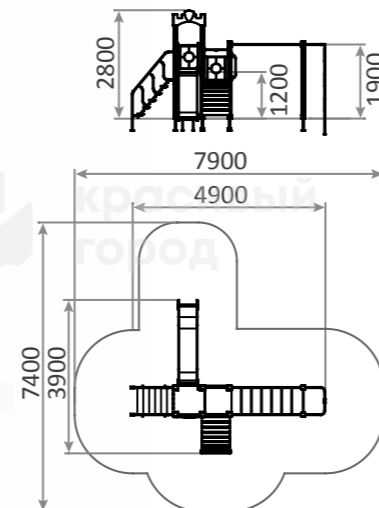

3268

Игровой комплекс «Полубашня» СПОРТ
4900x3900x2800

- 5-12
- 1900h