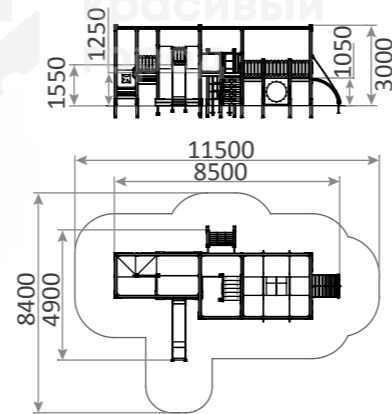

**3297.4**

Игровой комплекс «Паутина»
6400x5300x2400

5-12
1600h

3293.10

Игровой Комплекс «Саванна»
8500x4900x3000

6-12
1550h

**3298**

Игровой комплекс «Холмик»
4300x4400x1800