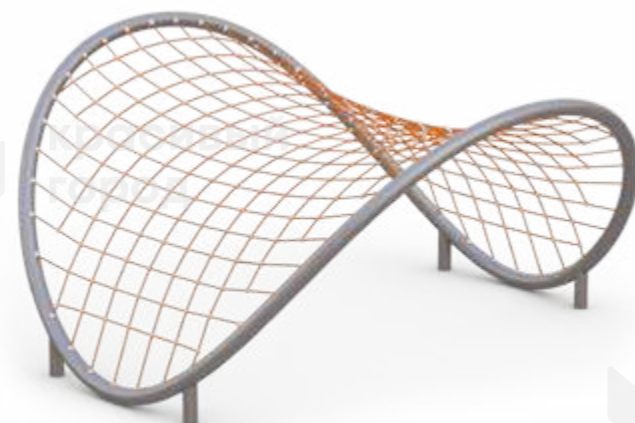

2309

Перевал
4760x4760x2650

6-12
2650h