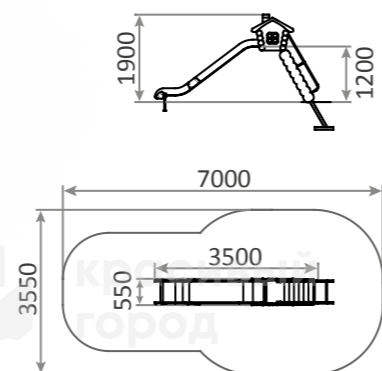

3262.3

Горка «Теремок» 1200
3500x550x1900

4-10
 1200h

красивый
город