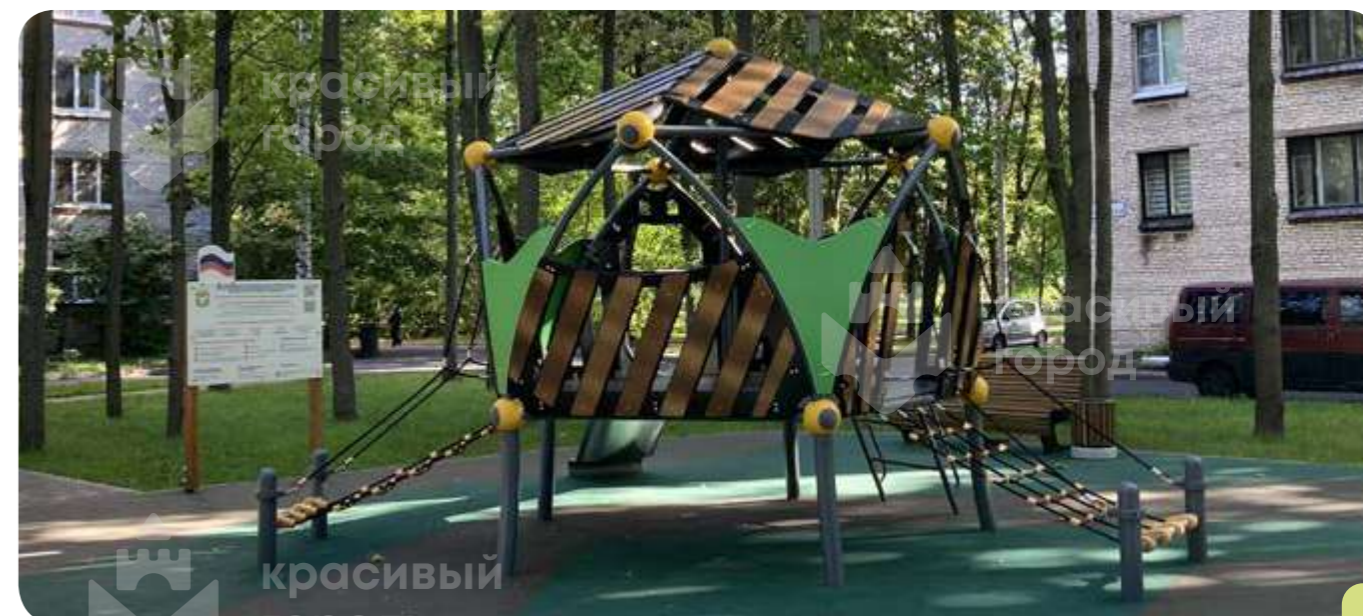

▲ Заполнения из прочного и атмосферостойкого HDPE пластика

◀ Изогнутые опоры с шарами, изготовленными из нержавеющей стали

2308.4

Спортивно-игровой комплекс
«Молекула-5»

5500x4400x3500

👤 5-12

📏 990h

🏗️ HDPE