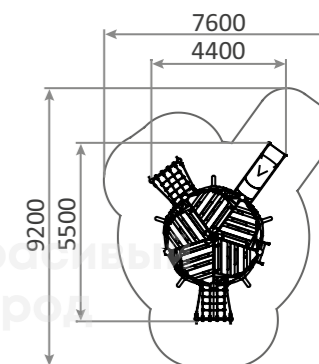

▲ Заполнения из прочного и атмосферостойкого HDPE пластика

◀ Изогнутые опоры с шарами, изготовленными из нержавеющей стали

2308.4

Спортивно-игровой комплекс
«Молекула-5»

5500x4400x3500

👤 5-12

📏 990h

🏗️ HDPE