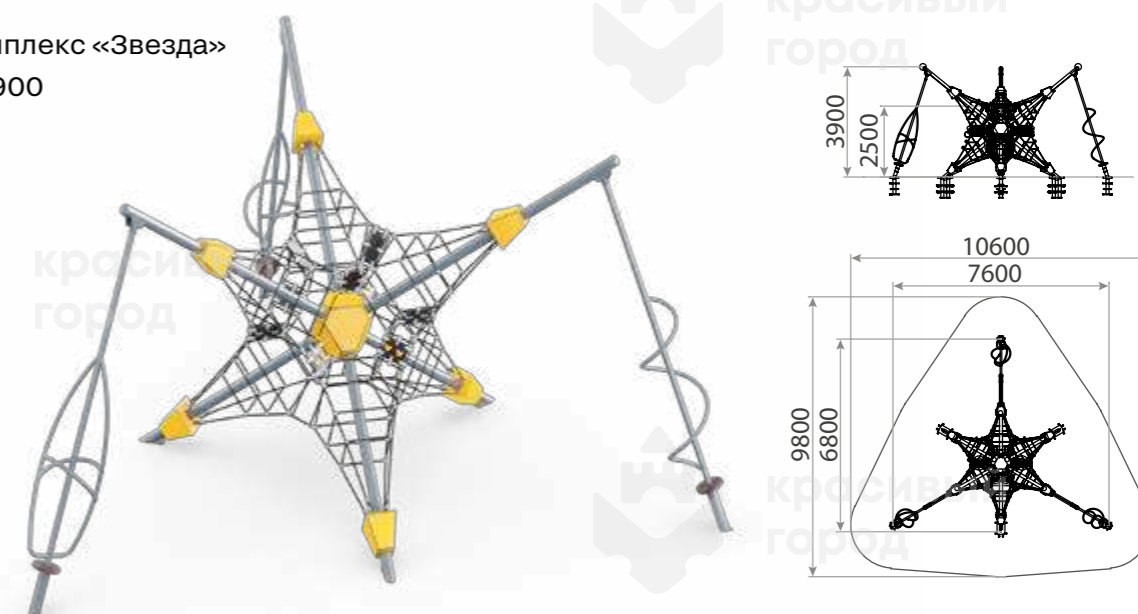

2230.1

Канатный комплекс «Звезда»
7600x6800x3900

6-12
2500h