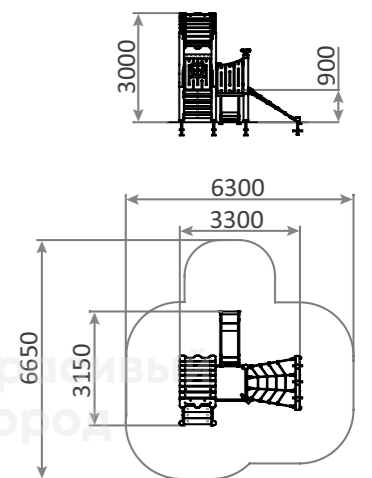

2332.2

Игровой комплекс
«Робинзон для малышей»
3300x3150x3000

- 3-7
- 900h