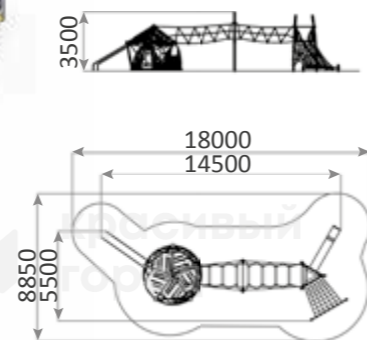

2308.7

Спортивно-игровой комплекс «Молекула-5 с тропой»
14500x5500x3500

- 6-12
- 1800h
- HDPE