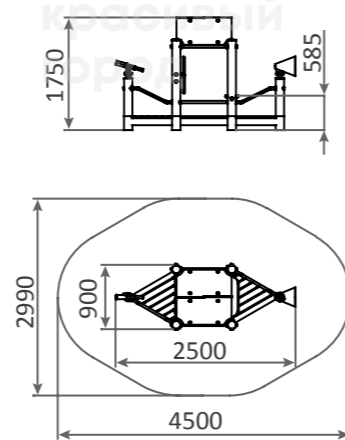

3220.5.1

Игровой комплекс «Лодка викинга»
2500x900x1750

- 3-7
- 585h
- HDPE