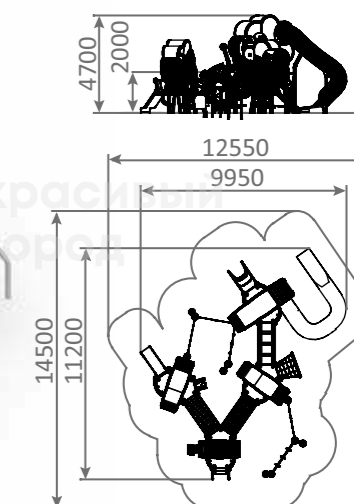

2336.4

Игровой комплекс «Осенний лес» тип-4
9950x11200x4700

- 6-12
- 2000h