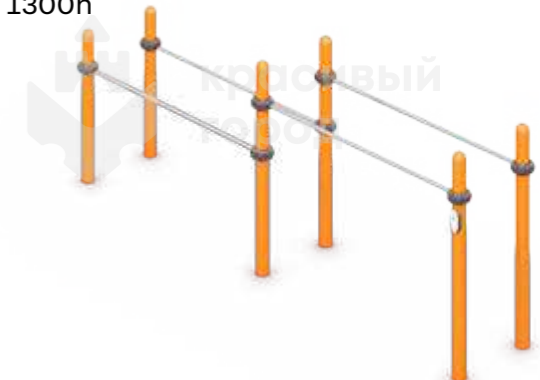

Воркаут «Брусья для отжимания
одинарные»
1360x710x1400

☺ от 14
⚡ 1300h

2268.50

Воркаут «Брусья для отжимания
двойные разноуровневые»
2570x710x1400

☺ от 14
⚡ 1300h

2286.50Воркаут «Рукоход «Зигзаг»
1810x550x2600