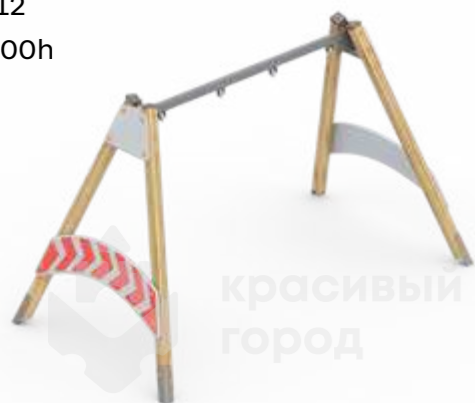

Песочница Грузовичок

2400x1100x1300

от 2

430h

1119

Качели деревянные «ДПС»
с местом для 2 подвесов
1700x3400x2100

☺ 3-12
⚙ 1200h

**1487**