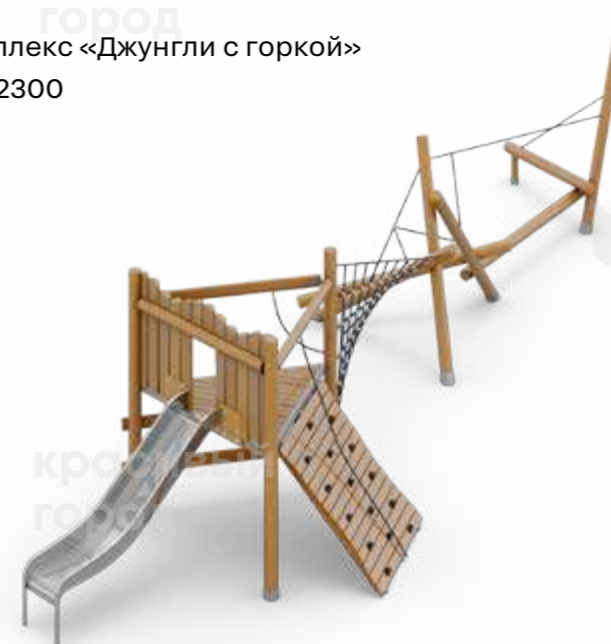

2212.5.1

Игровой комплекс «Джунгли с горкой»
10500x2800x2300

4-10

1950h