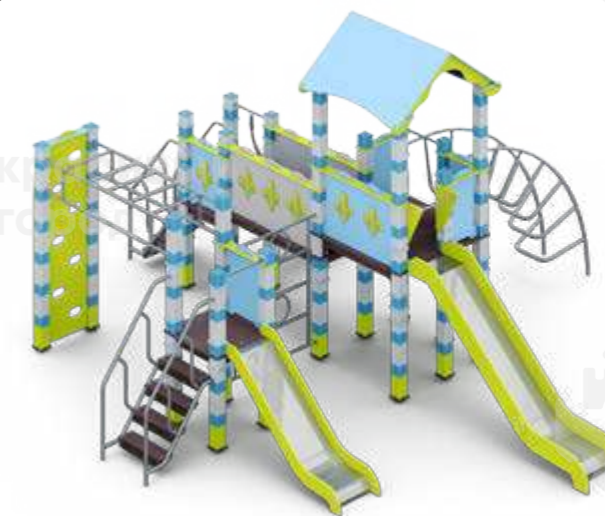

3202

Игровой комплекс «Спортивный городок тип-2»
6000x5700x3050

☺ 5-12
⚙ 1800h