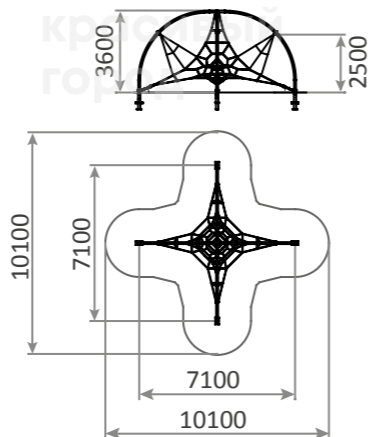

**2230.1**

Канатный комплекс «Звезда»
7600x6800x3900

6-12
2500h

2230.2

Канатная «Полусфера»
7100x7100x3600

5-12
2500h

2309

Перевал
4760x4760x2650