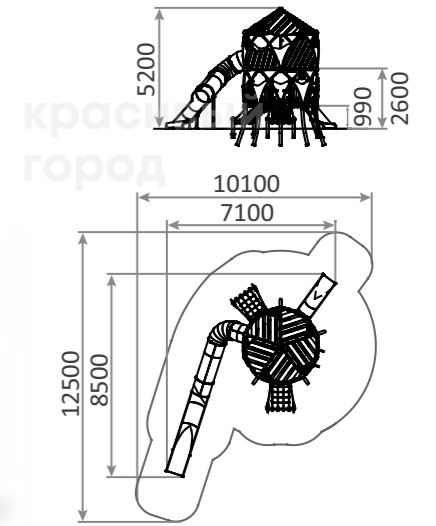

2308.3

Спортивно-игровой комплекс «Молекула 5.1»
8500x7100x5200

- 6-12
- 2600h
- HDPE