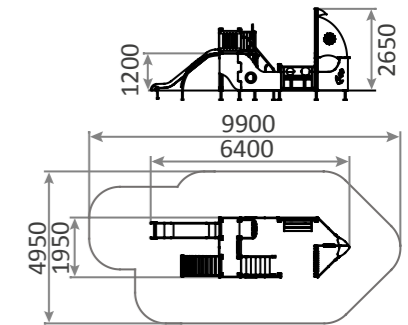

1200h

**3281.1**

Игровой комплекс «Флагман» тип-1

14300x9150x5500

6-12

1900h

3223

Игровой комплекс «Баркастик»