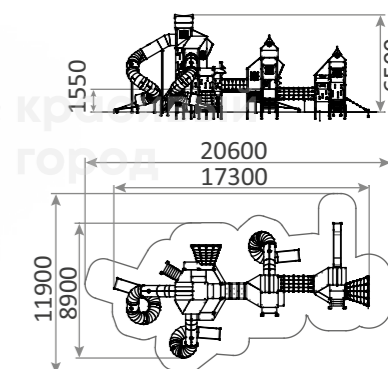

3305.4

Игровой комплекс «Небесное дерево»
тип-1 с переходом
17300x8900x6500

☺ 6-12
⚡ 1550h