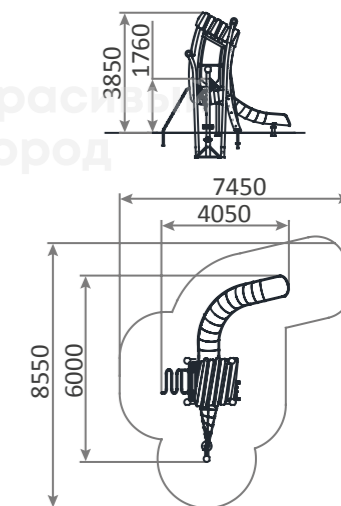

2337.2

Игровой комплекс «Иллюзия» тип-2
4050x6000x3850

- 6-12
- 1760h