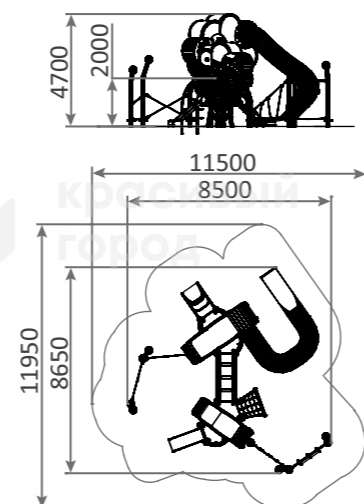

-  3-7
-  600h
- 
- 

**2336.2**

Игровой комплекс «Осенний лес» тип-2
6700x7750x3500

-  6-12
-  1500h
- 
- 

**2336.3**

Игровой комплекс «Осенний лес» тип-3
8500x8650x4700

-  6-12
-  2000h
- 
- 

**2337.2**