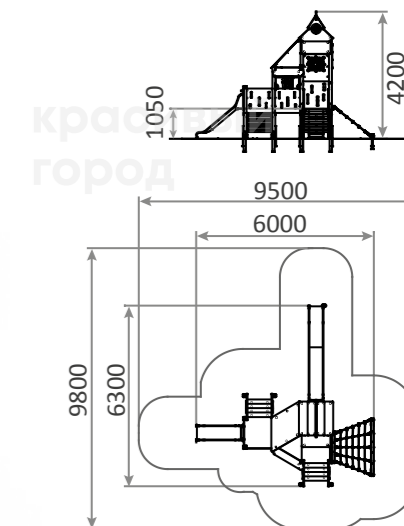

6-12

1050h

3305.1

Игровой комплекс
«Небесное дерево» тип-1
7500x6400x5300

6-12

1550h

3305.6

Игровой комплекс
«Небесное дерево» тип-3
8200x6100x5000