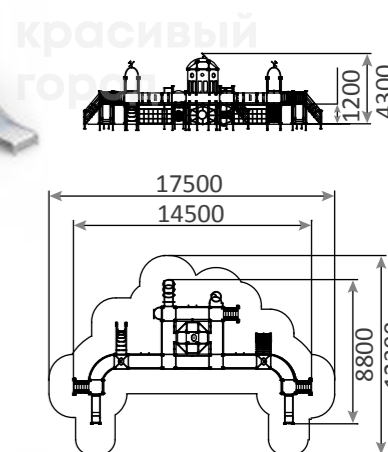

Многие изделия адаптированы для благоустройства площадок в детских садах

3285.3

Игровой комплекс «Аэропорт»

14500x8800x4300

6-12

1200h