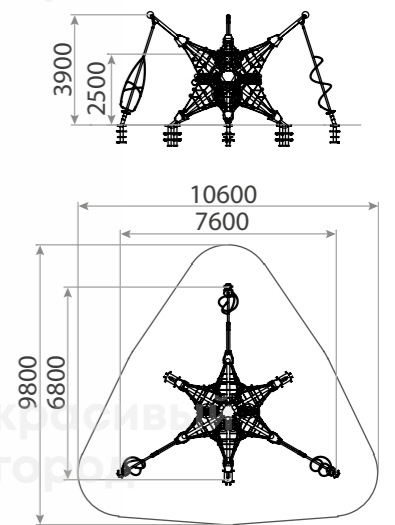

6-12

1900

HDPE

2230.1

Канатный комплекс «Звезда»
6800x7600x3900

6-12

2500h

3305.7