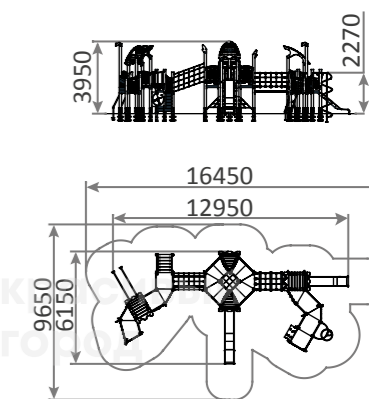

2332.6

Игровой комплекс «Робинзон и 2 острова»

12950x6150x3950

6-12

2270h