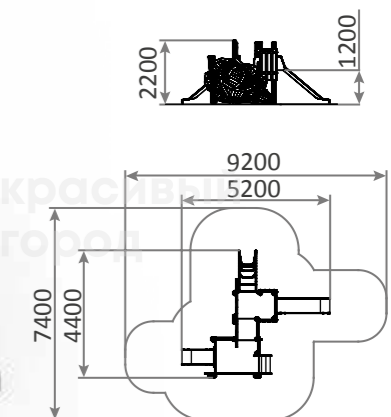

2334

Игровой комплекс «Капуста»
5200x4400x2200

- 5-12
- 1200h