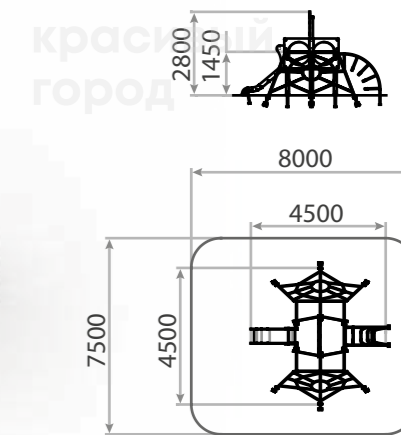

3802

Игровой комплекс «Паучок»
4500x4500x2800

4-10
 1450h

красивый
город