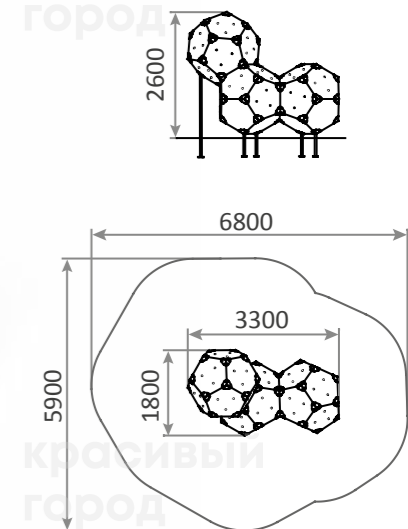

☺ от 8
⚡ 2600h

2304

Блок «Альпинист 4»
4500x1800x2600

от 8
2600h

2304.2

Блок «Альпинист 4 с сеткой»
6200x2500x2100

от 8
2100h

2305