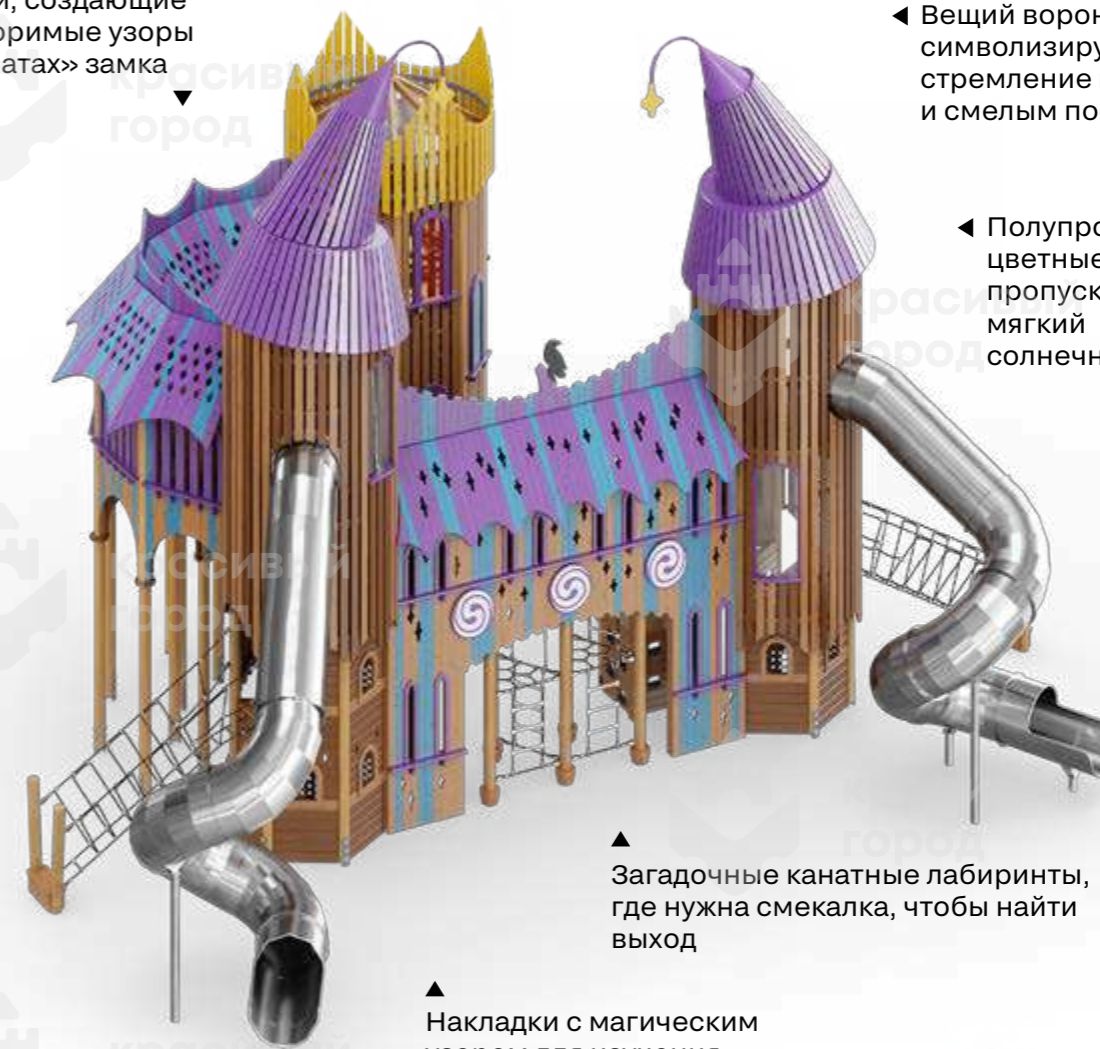

2333

Игровой комплекс «Магический замок»
13100x10100x8800

6-12
1500h

Крыша «звездное небо» с созвездиями для предсказания будущего

Величественный игровой комплекс, «рассказывающий» о тайнах вселенной

Световые окошки-прорези, создающие неповторимые узоры в «комнатах» замка

Вещий ворон, символизирующий стремление к знаниям и смелым поступкам

Полупрозрачные цветные окошки, пропускающие мягкий солнечный свет

Загадочные канатные лабиринты, где нужна смекалка, чтобы найти выход

Накладки с магическим узором для изучения новых заклинаний

Три уровня «залов» и «классов», где оживают истории, знакомые поклонникам жанра «Фэнтези»