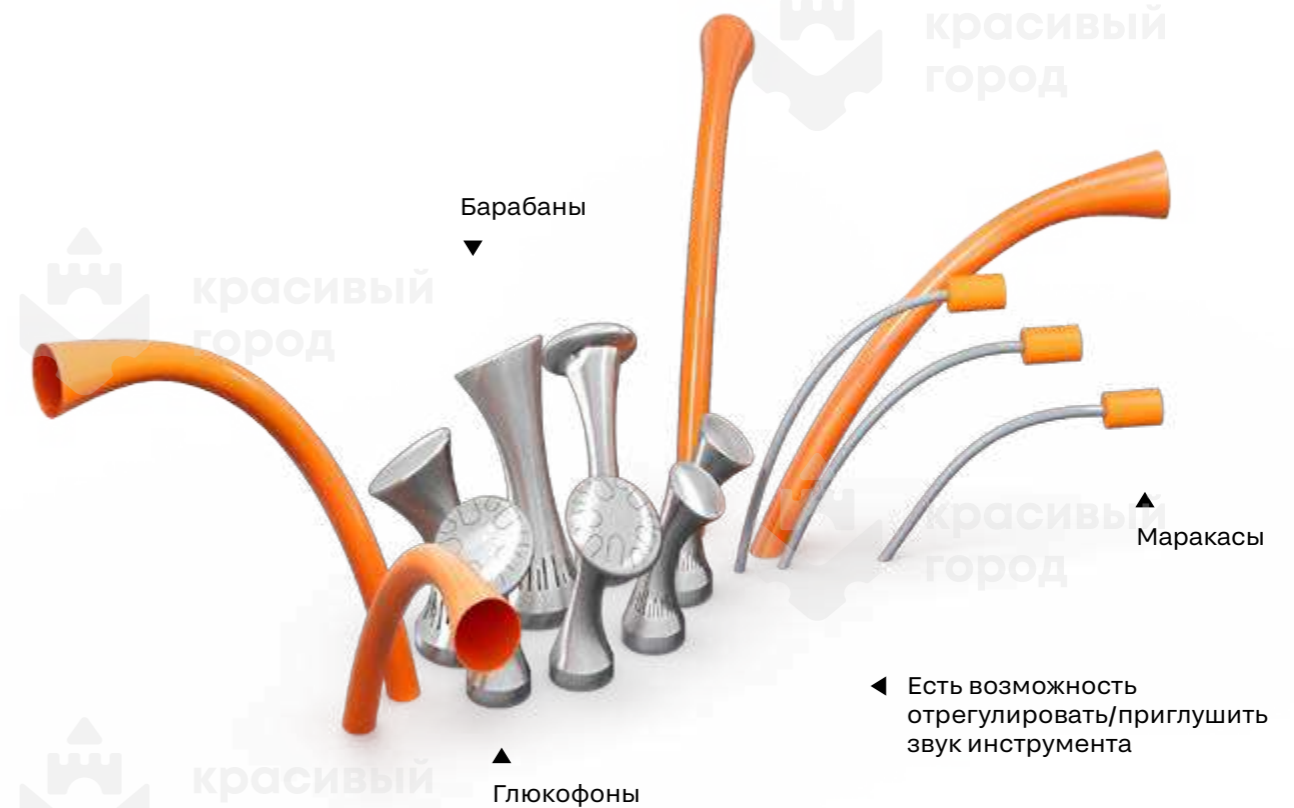

Музыкальные инструменты

1467.7

Музыкальная клумба
3400x2300x1400

от 3

Переговорный телеграф с четырьмя выходными трубами: подойдет для большой компании