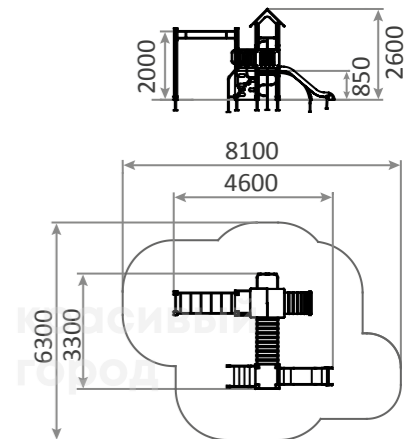

Игровой комплекс «Полубашня» СПОРТ
4900x3900x2800

-  5-12
-  1900h

3218

Игровой комплекс «Витязь»
5700x3600x3200

-  5-12
-  1825h

3278.1

Игровой комплекс «Лучик» спорт
4600x3300x2600

-  5-12
-  2000h