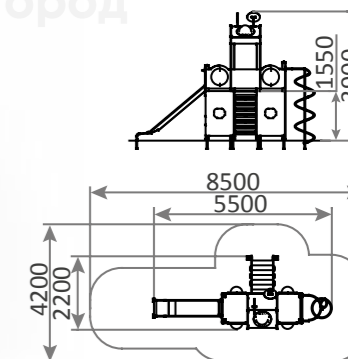

3285.2

Игровой комплекс «Диспетчерская вышка»

5500x2200x3900

6-12

1500h