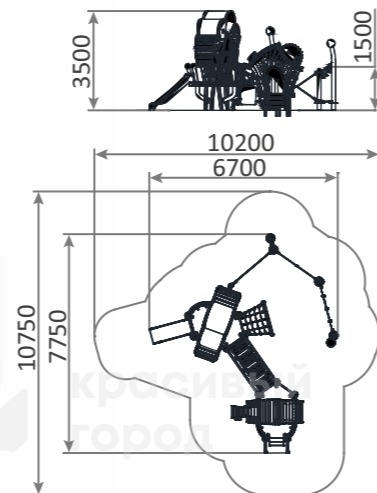

2336.2

Игровой комплекс «Осенний лес» тип-2
6700x7750x3500

- 6-12
- 1500h