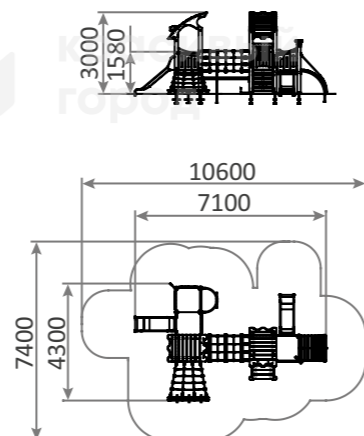

2332.4

Игровой комплекс «Робинзон»

7100x4300x3000

5-12

1580h