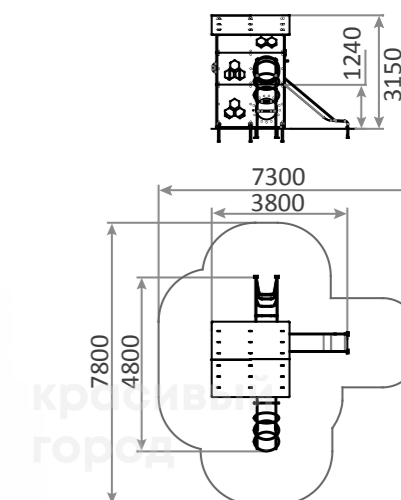

 4-10
 1450h

красивый
город

**3285.4**

Игровой комплекс «Улей»
3800x4800x3150

 5-12
 1240h

красивый
город

3904Игровой комплекс с песочницей «Мечта»
7500x8000x3450

7-12
2230h