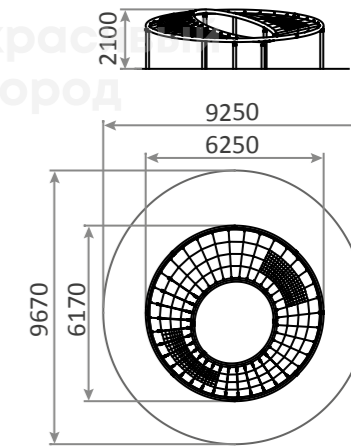

2325

Канатный комплекс «Кратер»
6250x6170x2100

6-12
2100h