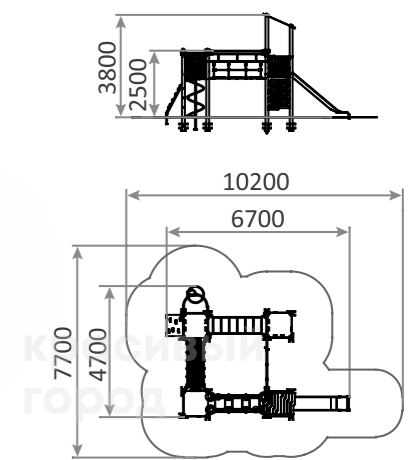

3257.11

Игровой комплекс «Эпик» тип-3
6700x4700x3800

- 5-12
- 2500h
- HDPE