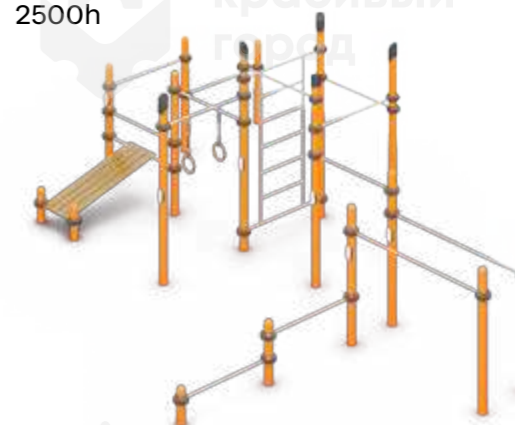

2281.50

Воркаут «9 турников, шведская стенка, кольца, бруска и скамья для пресса»
6150x5600x2600

☺ от 14
⚡ 2500h