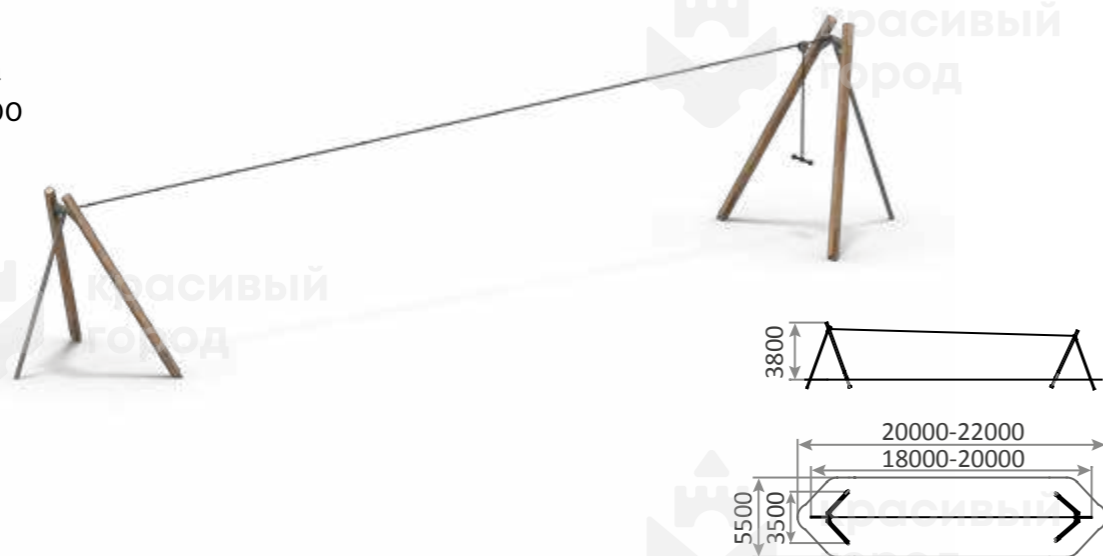

Головоломки и переходы

2253

Канатная дорога
18000x3500x3800

☺ 6-12
⚡ 14000h