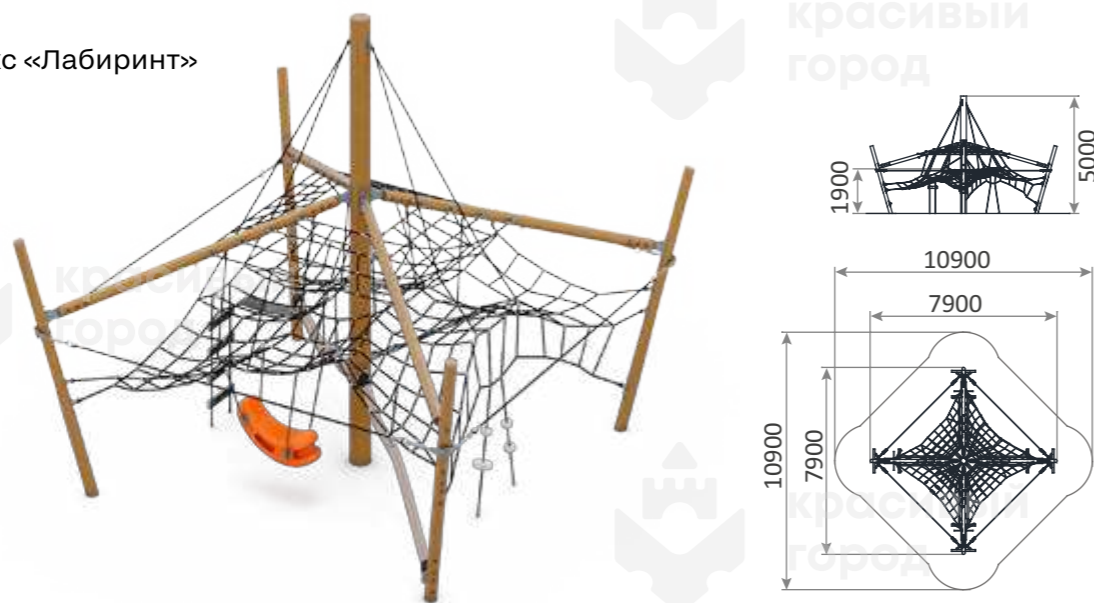

Канатный комплекс «Куб»
4000x4000x3500

6-12
2000h

**3910**

Канатный комплекс «Лабиринт»
7900x7900x5000

6-12
1900h

**3911**

Канатный комплекс «Птеродактиль»
10000x8450x2600

6-12
2300
HDPE