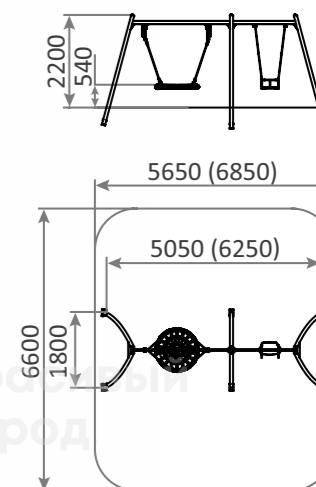

1190.8.1

Качели металлические тип-1
«Гнездо и место
для 2 подвесов»
6250x1800x2200

☺ 3-12
⚙ 1200h