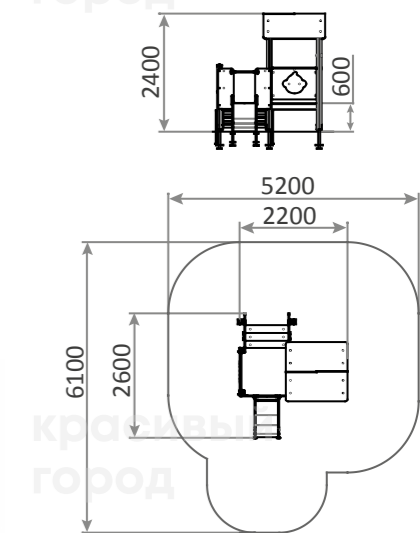

3-6
1000h

**3260**

Горка «Слон»
2300x540x1190

3-7
600h

**3293.3**

Игровой комплекс «Джунгли мини»
2200x2600x2400

3-6
600h

1402