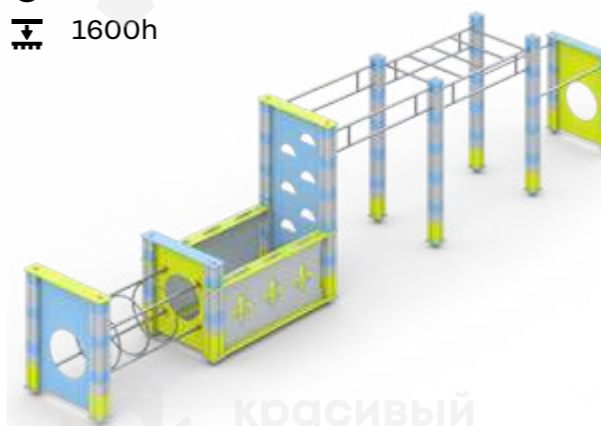

☺ 4-10
⚡ 1720h

**2202**

Спортивный комплекс СК-2
3800x2500x2300

☺ 4-10
⚡ 1750h

**2205**

Полоса препятствий 1
6500x700x1650

☺ 5-10
⚡ 1600h

**1101**