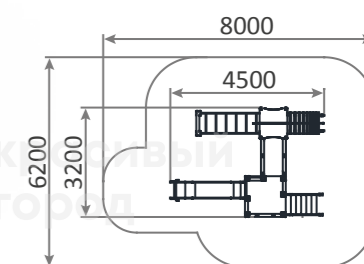

⚙ 1750h

**3206**

Игровой комплекс «Маленький замок»
5300x3450x3100

☺ 3-7
⚙ 850h

**3203**

Игровой комплекс «Спортивный городок тип-3»
3500x2800x2600

☺ 4-10
⚙ 850h

**3202**