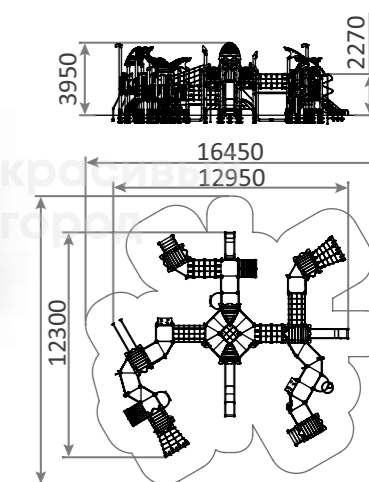

2331.1

Игровой комплекс «Яблоко» тип-1
5200x13900x5000

☺ 6-12

⚙ 1200

**2331.2**

Игровой комплекс «Яблоко» тип-2
6600x6500x5000

☺ 6-12

⚙ 1200