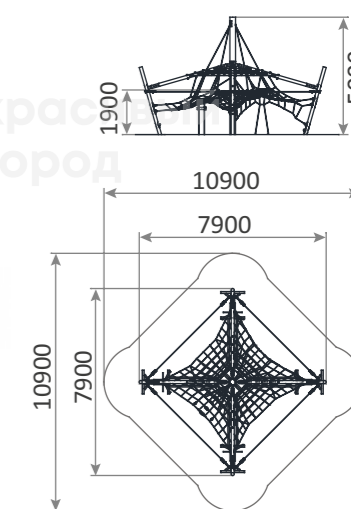

**3358.6**

Игровой элемент «Колодец»

1000x930x1650

от 3

**2311.5.1**

Гамак на круглых столбах тип-2

4150x920x1750

от 14