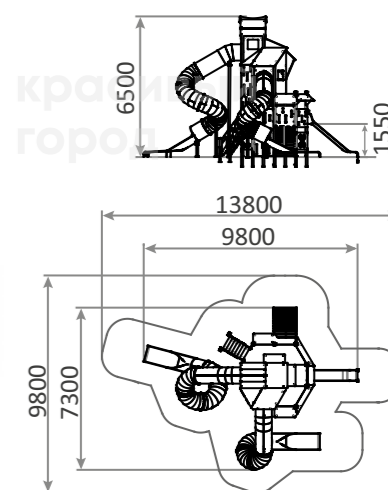

☺ 6-12
⚡ 2050h

**3305.3**

Игровой комплекс
«Небесное дерево» мини с переходом
11500x5500x4200

☺ 6-12
⚡ 2050h

**3305**

Игровой комплекс «Небесное дерево»
9800x7300x6500

☺ 6-12
⚡ 1550h

**3305.5**