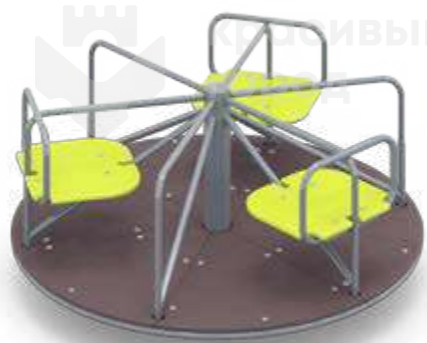

1401

Карусель «Большая» со спинками
1650x1650x650

☺ 3-12
⚙ 450h