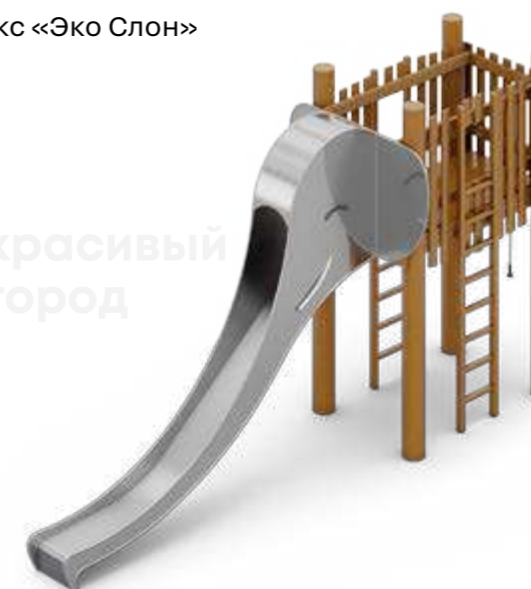

4-10

1950h

красивый город

3213.5

Игровой комплекс «Эко Слон»
7200x2300x3700

6-12

2400h

красивый город