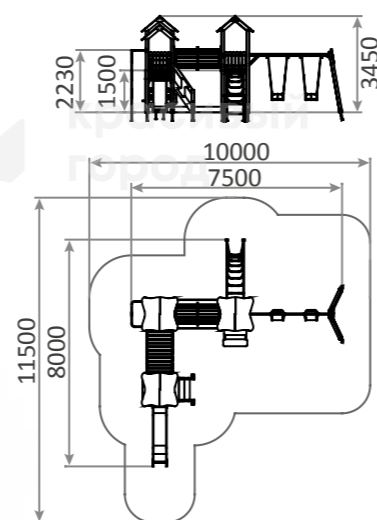

3904

Игровой комплекс с песочницей «Мечта»
7500x8000x3450

7-12
2230h