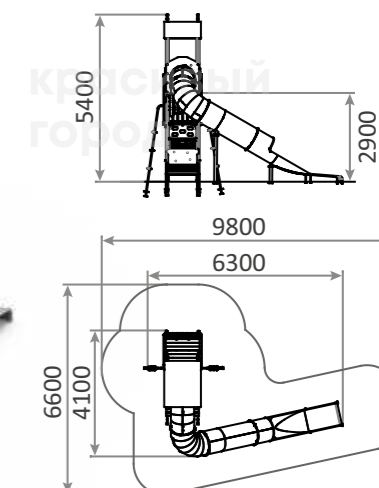

Серия «Джунгли»

Таинственный лесной мир с забавными зверюшками.
Оборудование для бюджетного благоустройства.

Красочные принты

▼

Гармоничное сочетание
с оборудованием из серии
«Небесное дерево»

▼

▲
Стойкое к УФ-излучению покрытие

3253.8

Игровой комплекс «Амазонка»

6300x4100x5400

☺ 6-12

⚡ 2900h

3907

Игровой комплекс «Брахизавр»

9200x4400x2300

☺ 5-12

⚡ 1650h