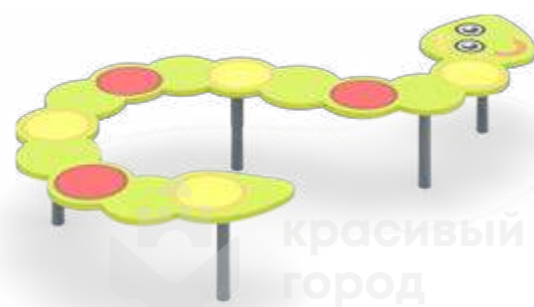

1442

Бум бревно «Веселый змей»

2000x1200x350

3-7

350h