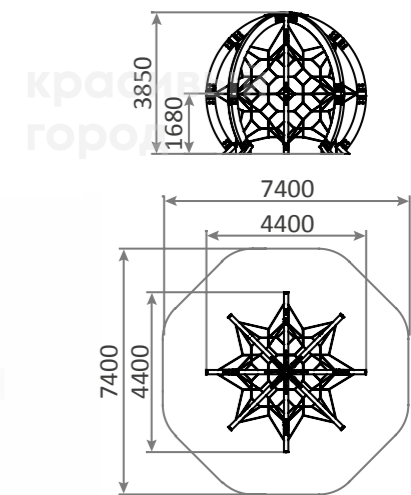

6-12
2500h

3906

Канатный комплекс «Волна»
11000x8200x2800

6-12
2200h

2307.3

Канатный комплекс «Сфера»
4400x4400x3850

6-12
1680h

2307