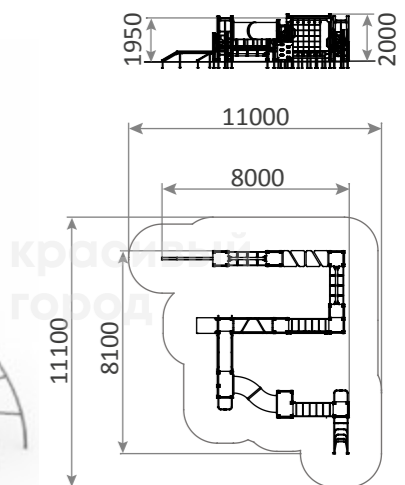

2208

Полоса препятствий 2
8000x8100x2000

☺ 5-12
⚡ 1950h