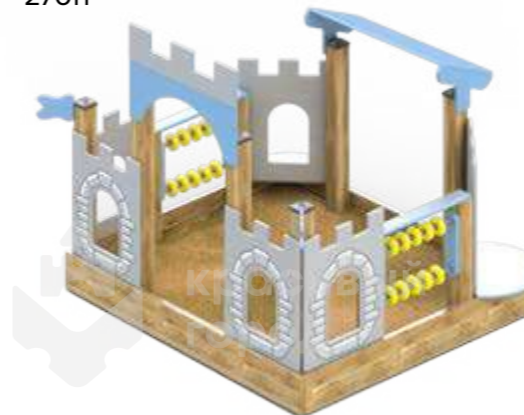

1282

Песочный дворик «Крепость»
2340x1930x1900

☺ от 1

⚙ 270h