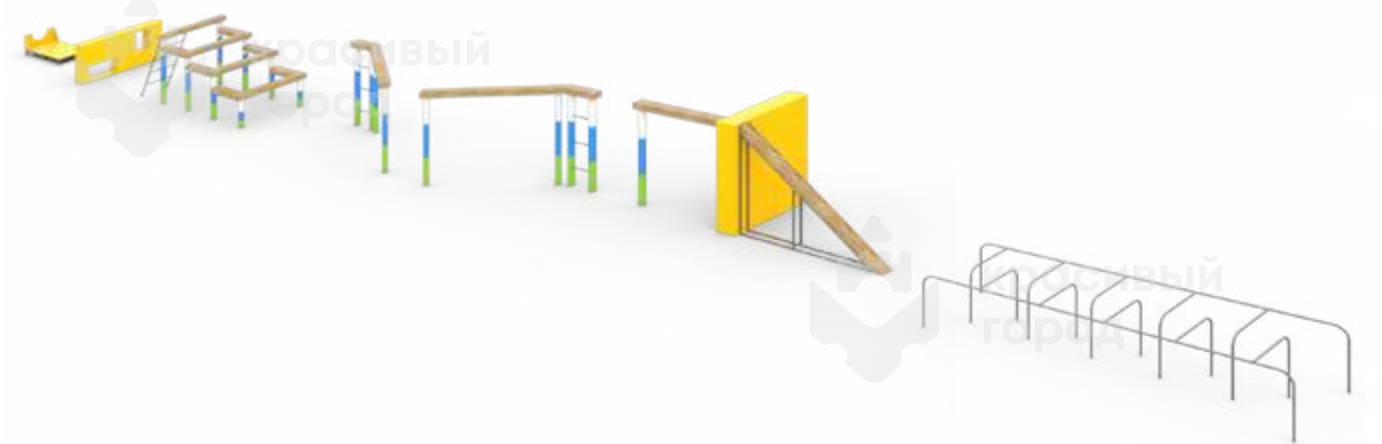

☺ от 14

⚡ 1500h

**2242**

Лабиринт
6500x1800x1000

☺ от 14

Уличные тренажёры

2157.5

Эко-тренажёр «Скороход»
1050x450x1500