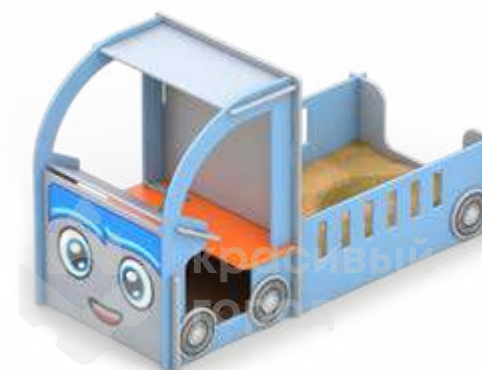

Песочница Грузовичок

2400x1100x1300

от 2

430h

1119

Качели деревянные «ДПС»
с местом для 2 подвесов
1700x3400x2100

☺ 3-12
⚙ 1200h

**1487**