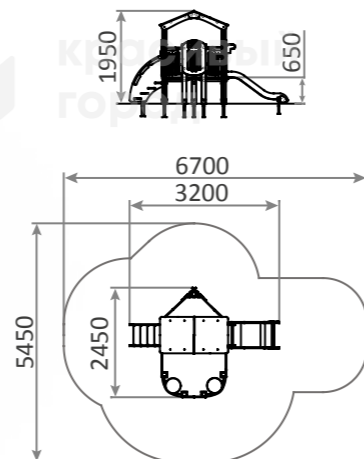

3223

Игровой комплекс «Баркастик»

3200x2450x1950

3-10

650h