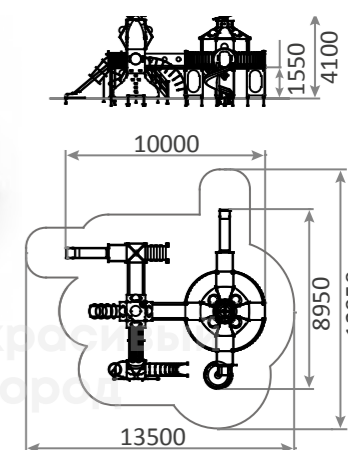

▲ Канатная карусель
для развития
вестибулярного аппарата

3284.1

Игровой комплекс «МКС»
10000x8950x4100

👤 6-12

🕒 1550h

1284.1

Песочный дворик «На луне»
4500x4000x2900

☺ от 3
⚙ 600h