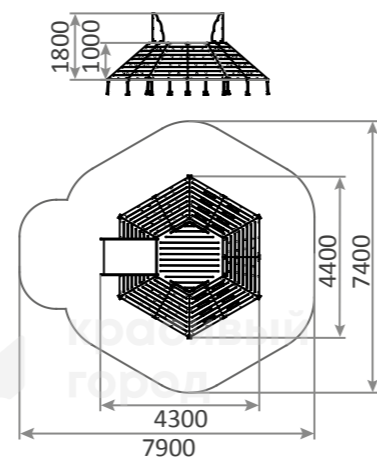

3298

Игровой комплекс «Холмик»
4300x4400x1800

3-6
1000h