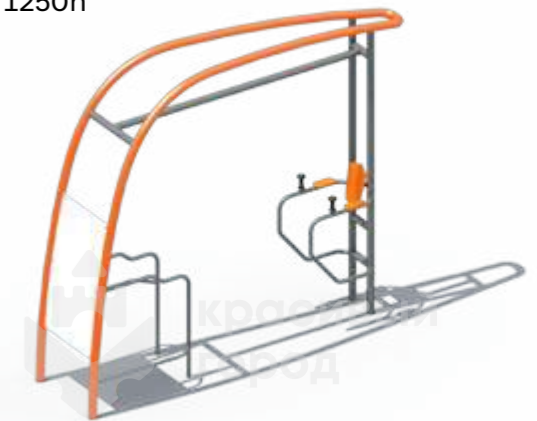

☺ от 14

⬇ 2450h

4005

Спортивный комплекс «Железный человек»
3700x1000x3200

☺ от 14

⬇ 1250h

красивый
город

красивый
город