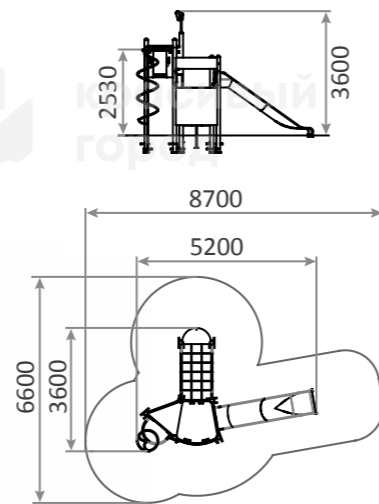

3268.10

Игровой комплекс «Респаун» тип-1
5200x3600x3600

- 5-12
- 2530h
- HDPE