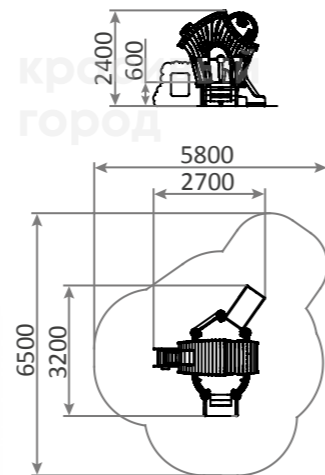

2336.1

Игровой комплекс «Осенний лес» тип-1
2700x3200x2400

- 3-7
- 600h