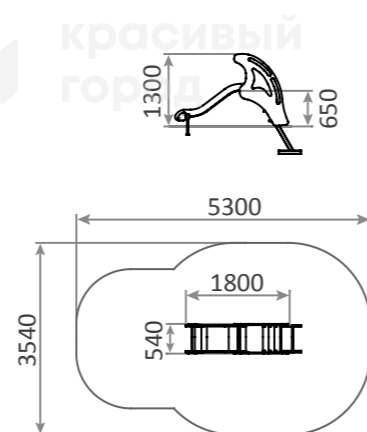

Другие размеры

Артикул	Название	Габариты	Возраст	ВСП
3261.2	Горка 900	2500x540x1600	3-7	800
3261.3	Горка 1200	3450x540x1900	4-10	1200