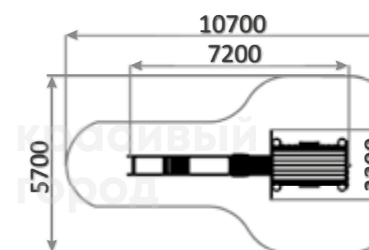

красивый город