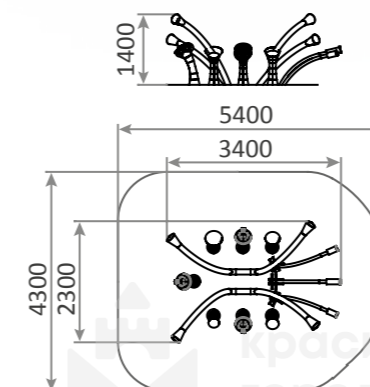

Зоны безопасности