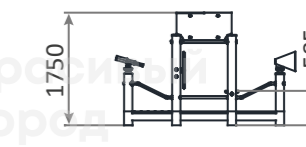

Мостик-переход из каната типа «Викинг» для отважных детей

Канатные трапы и яркие зацепы для ловких ребят

3220.5.1

Игровой комплекс «Лодка викинга»
2500x900x1750

3-7

585h

3303.1

Игровой комплекс
«Летучий голландец» дерево
9600x6400x5850