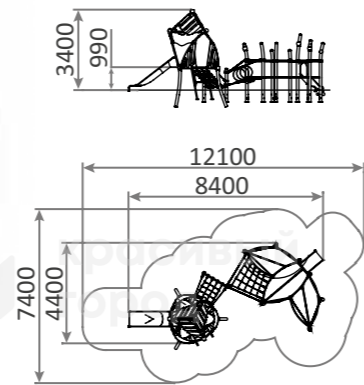

2308.2

Спортивно-игровой комплекс
«Молекула-3»
3500x3400x3300

-  5-12
-  990h
-  HDPE

**2308.6**

Спортивно-игровой комплекс «Молекула-3
с лепестками»
8400x4400x3400

-  6-12
-  990h
-  HDPE

**2308.3**

Спортивно-игровой комплекс «Молекула 5.1»
8500x7100x5200