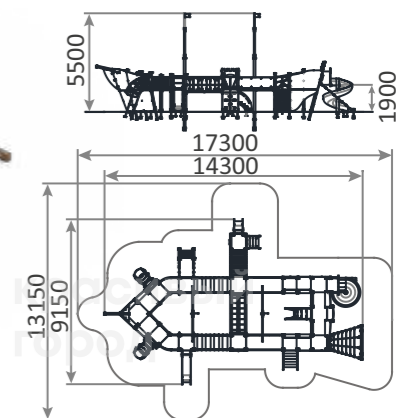

1200h

**3281.1**

Игровой комплекс «Флагман» тип-1

14300x9150x5500

6-12

1900h

3223

Игровой комплекс «Баркастик»