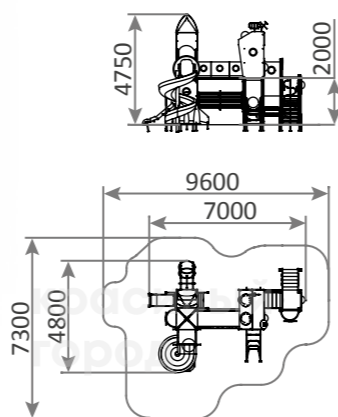

3284.2

Игровой комплекс
«Пусковой комплекс»
7000x4800x4750

☺ 6-12
⚙ 2000h