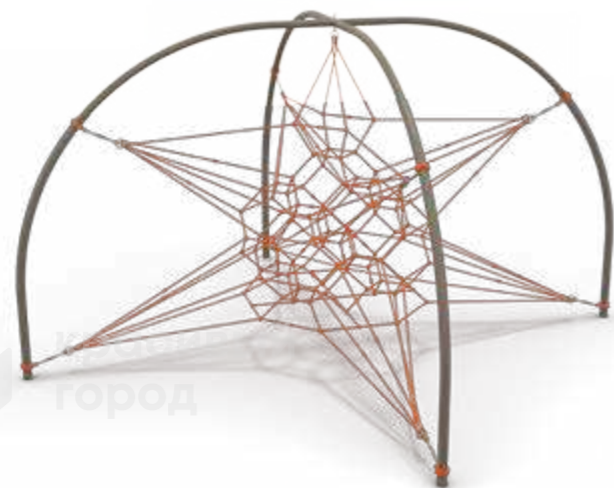

**2230.1**

Канатный комплекс «Звезда»
7600x6800x3900

6-12
2500h

2230.2

Канатная «Полусфера»
7100x7100x3600

5-12
2500h

2309

Перевал
4760x4760x2650