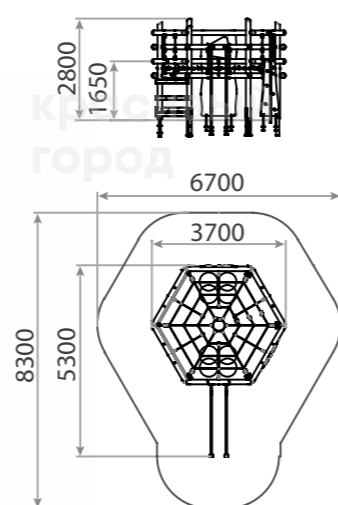

3378

Игровой комплекс «Паутинка»

3700x5300x2800

от 6

1650h