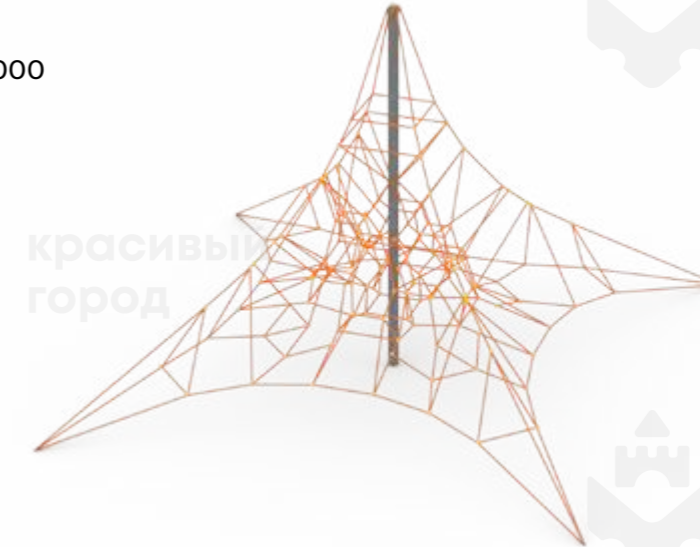

2230.8

Пирамида 8м
8000x8000x4000

6-12
2000h