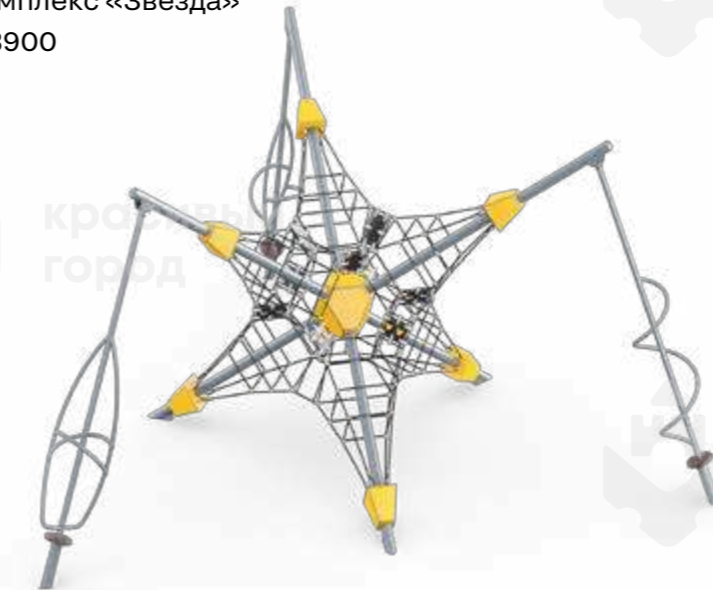

6-12

1900

HDPE

2230.1

Канатный комплекс «Звезда»
6800x7600x3900

6-12

2500h

3305.7