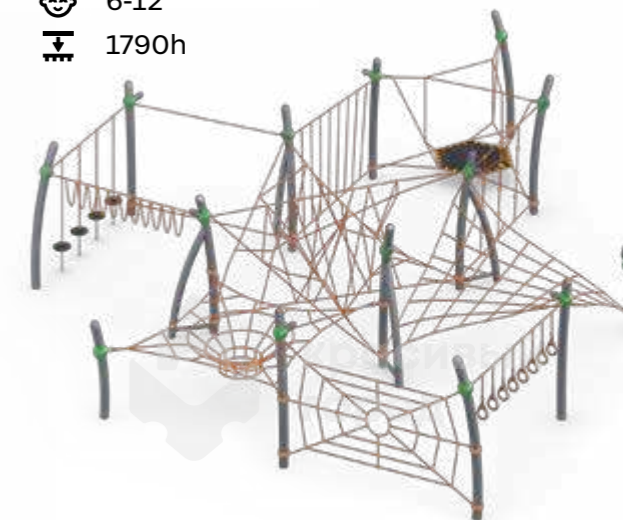

2310

Головоломка
11730x9120x2000

☺ 6-12
⚡ 1790h