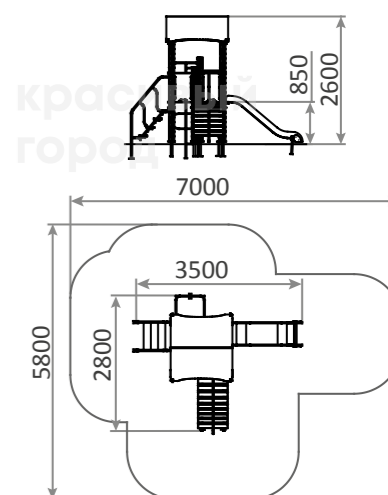

⚙ 1750h

**3206**

Игровой комплекс «Маленький замок»
5300x3450x3100

☺ 3-7
⚙ 850h

**3203**

Игровой комплекс «Спортивный городок тип-3»
3500x2800x2600

☺ 4-10
⚙ 850h

**3202**