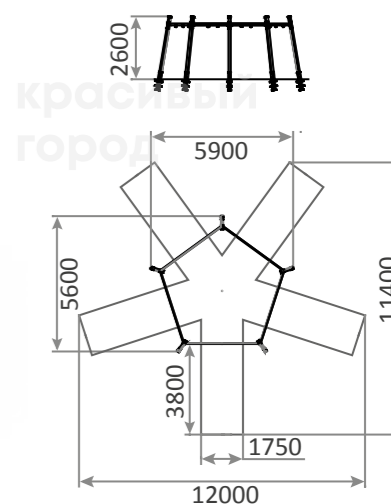

3606

Качели деревянные без подвесов
5900x5600x2600

☺ 3-12

⚙ 1330h