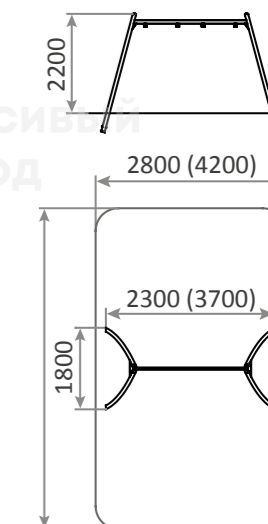

1111.2

Качели металлические тип-1
с местом для 2 подвесов
3700x1800x2200

☺ 3-12
⚙ 1200h