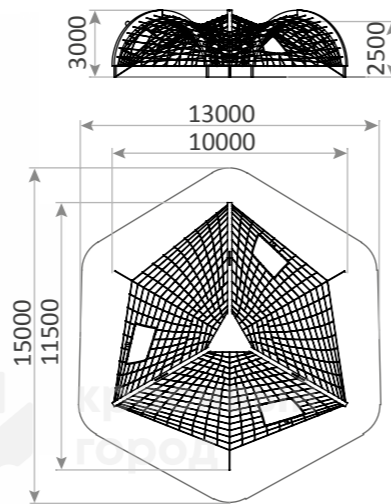

6-12
2500h

3906

Канатный комплекс «Волна»
11000x8200x2800

6-12
2200h

2307.3

Канатный комплекс «Сфера»
4400x4400x3850

6-12
1680h

2307