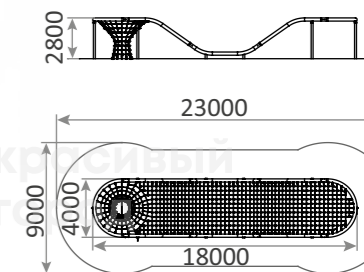

6-12
2650h

2325

Канатный комплекс «Кратер»
6250x6170x2100

6-12
2100h

2320

Канатная конструкция «Каньон» тип-2
18000x4000x2800

6-12
2800h

Головоломки и переходы