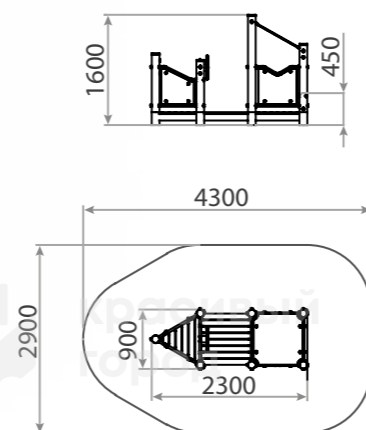

3220.5.1

Игровой комплекс «Лодка викинга»
2500x900x1750

-  3-7
-  585h
-  HDPE

**3220.5.2**

Игровой комплекс «Лодка викинга» тип-2
2300x900x1600

-  3-7
-  450h
-  HDPE

**3303.1**

Игровой комплекс «Летучий голландец»
дерево
9600x6400x5850