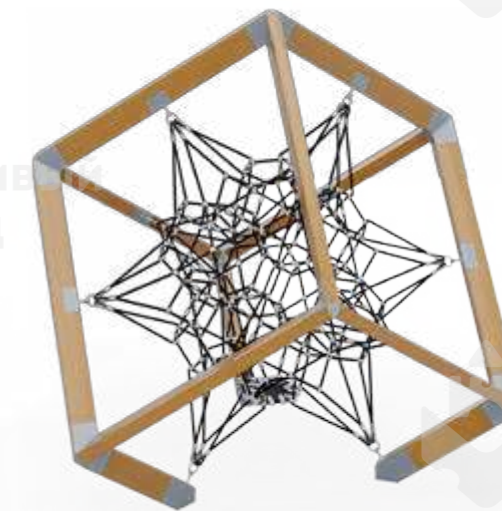

2307

Канатный комплекс «Куб»
4000x4000x3500

6-12
2000h