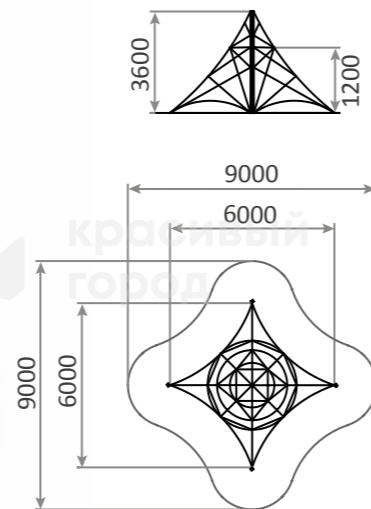

2230.6

Пирамида 6м
6000x6000x3600

5-12
1200h