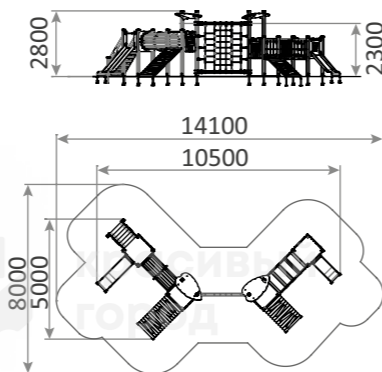

3297

Игровой комплекс «Тропики»
10500x5000x2800

5-12
2300h