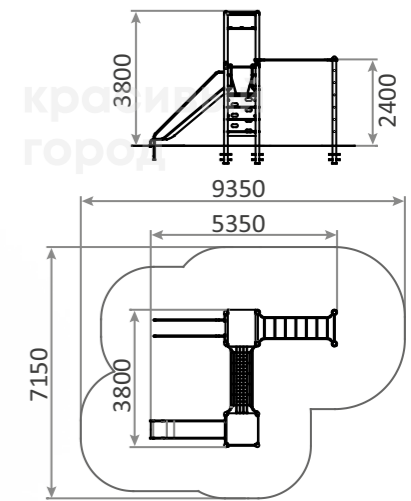

3257.10

Игровой комплекс «Эпик» тип-2
5350x3800x3800

- 5-12
- 2400h
- HDPE