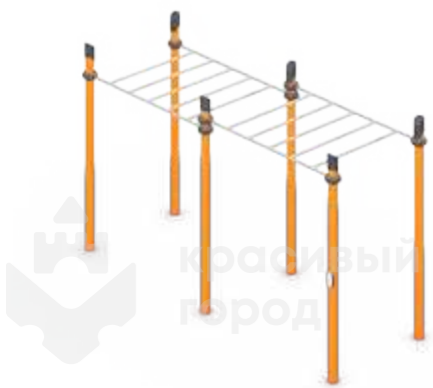

2284.50

Воркаут «Рукоход классический двойной»
3550x1360x2600

☺ от 14
⚡ 2500h

**2277.50**

Воркаут «5 турников, шведская стенка и рукоход «зигзаг»»
5435x1485x2600

☺ от 14
⚡ 2500h

**2283.50**

Воркаут «6 турников и рукоход классический двойной»
5970x1360x2600