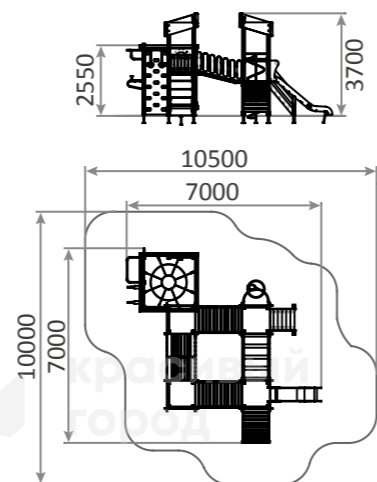

3903

Игровой комплекс с песочницей «Средневековье»
7000x7000x3700

6-12
2550h