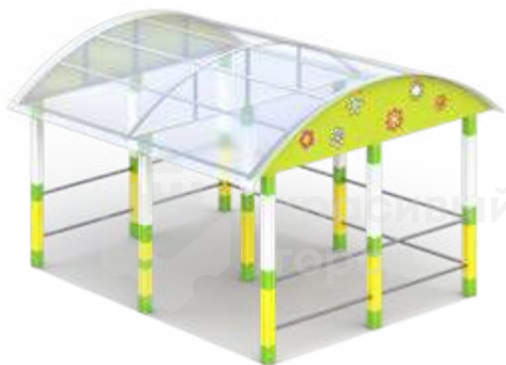

1398

Навес для колясок на кубиках
4000x3200x2500
по стойкам: 3000x3900; 11,7 м²
от 2