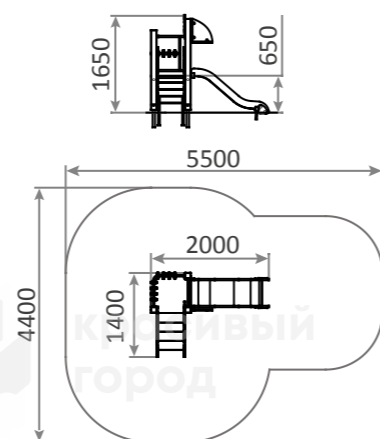

3224

Горка «Кораблик»

2000x1400x1650

3-7

650h