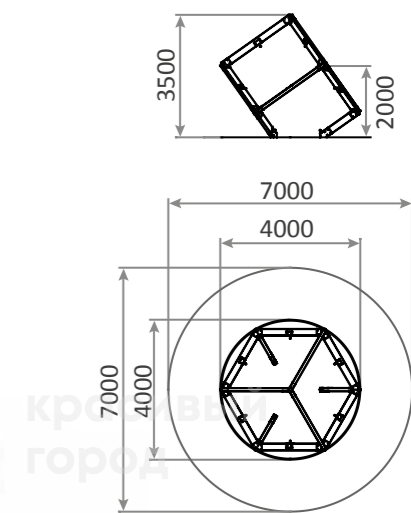

2307

Канатный комплекс «Куб»
4000x4000x3500

6-12
2000h