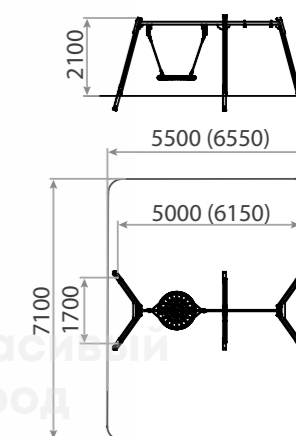

1191.3.7

Качели деревянные «Гнездо и место
для 1 подвеса»
5000x1700x2100

1191.6.2

Качели деревянные «Гнездо
и место для 2 подвесов»
6150x1700x2100

☺ 3-12

⚙ 1200h