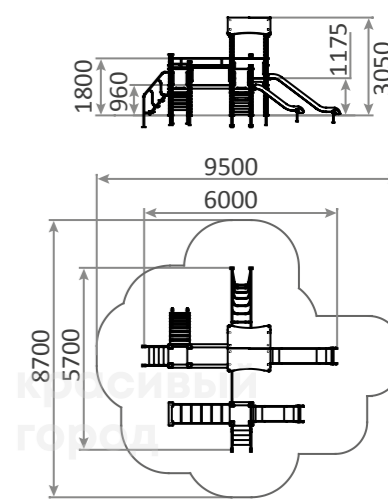

3202

Игровой комплекс «Спортивный городок тип-2»
6000x5700x3050

☺ 5-12
⚙ 1800h