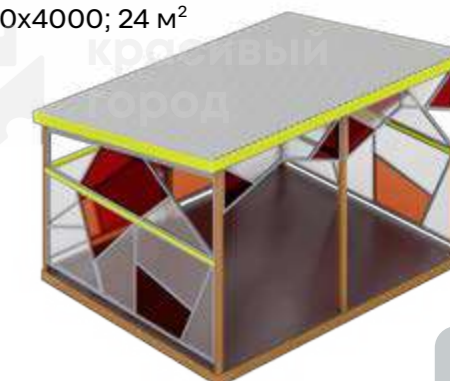

1366.1

6500x4500x2500;
по полу: 6000x4000; 24 м²

☺ от 2
⚖ 180h