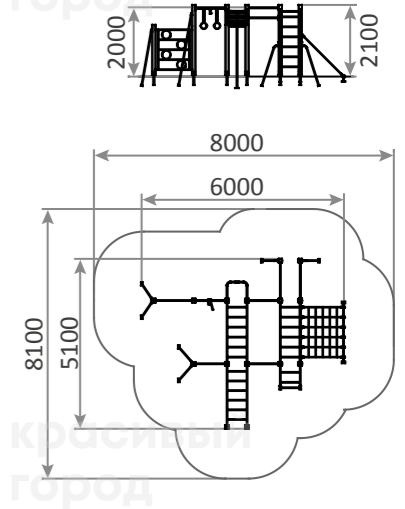

2214

Спортивный комплекс СК-6
6000x5100x2100

☺ 6-10
⚡ 2000h