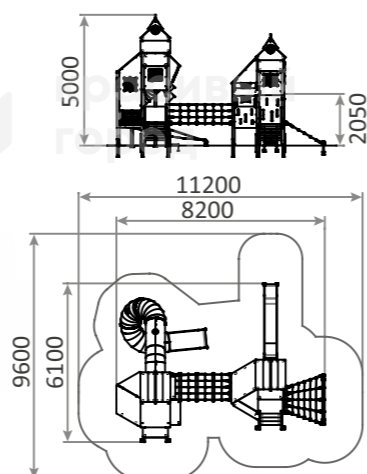

3305.6

Игровой комплекс
«Небесное дерево» тип-3
8200x6100x5000

☺ 6-12
⚡ 2050h