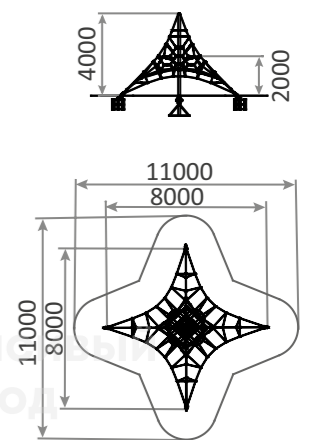

2230.8

Пирамида 8м
8000x8000x4000

6-12
2000h