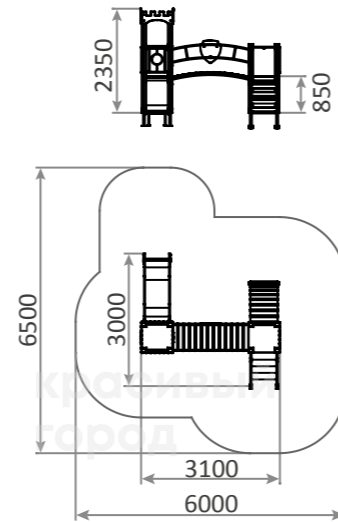

Качели-диван с навесом из кубиков
2100x1400x2000

3267

Игровой комплекс Полубашня
3500x3000x2800

-  5-12
-  1200h

3235.3

Игровой комплекс «Лучик» Замок
3100x3000x2350

-  3-7
-  850h

3268