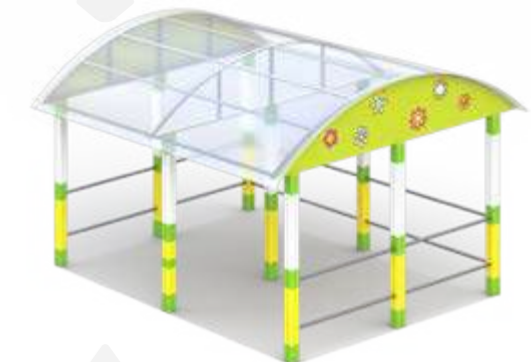

1398

Навес для колясок на кубиках
4000x3200x2500
по стойкам: 3000x3900; 11,7 м²

☺ от 2