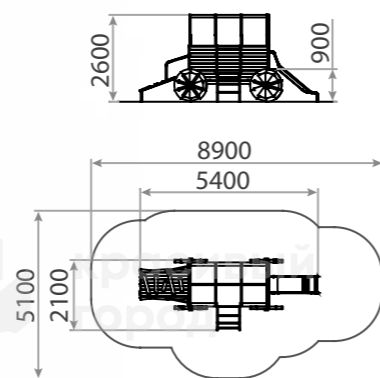

3286.5

Игровой комплекс «Повозка»

5400x2100x2600

от 4-10

900h