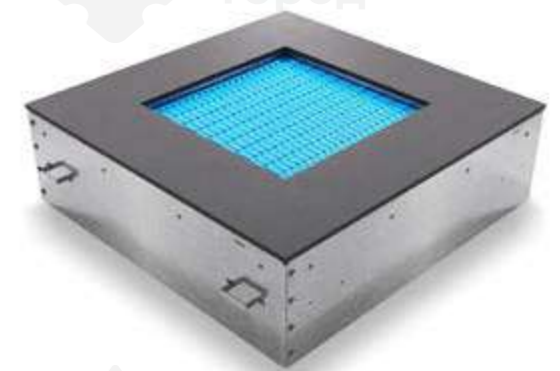

2501.3

Батут «Алмаз»

187x187, прыжковая поверхность 129x129

от 3