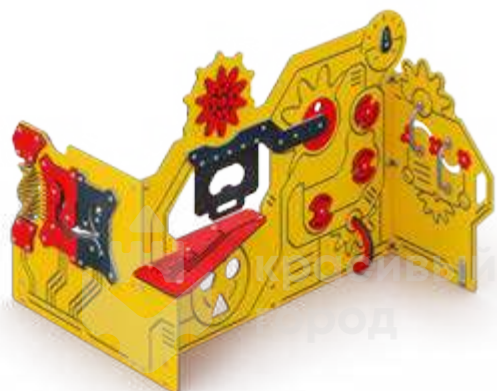

🏗️ HDPE

💡

1598.1

Стойка «Юный Инженер» (желтый)
1650x1450x1200

☺ от 3
🏗 HDPE
♿

**1249.01.01**

Игровой столик для песочницы
750x450x300

☺ от 2
🏗 HDPE