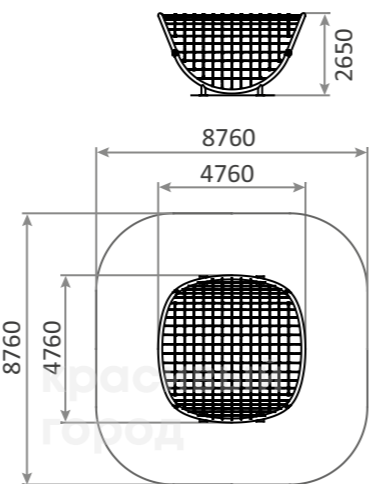

2309

Перевал
4760x4760x2650

6-12
2650h