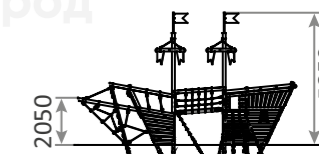

3303.1

Игровой комплекс
«Летучий голландец» дерево
9600x6400x5850

7-12

2050h