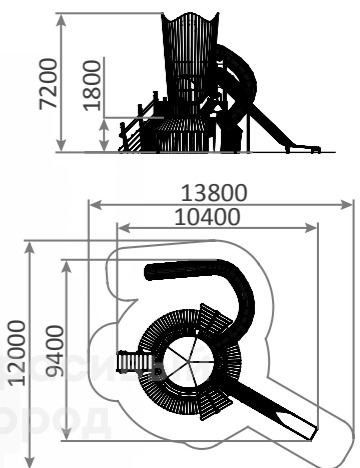

2335

Игровой комплекс «Морковка»
10400x9400x7200

- 6-12
- 1800h