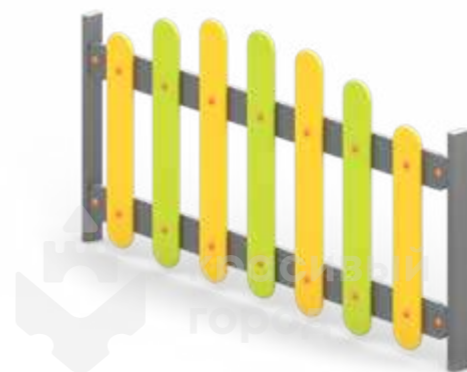

1394.2

Элемент «Тоннель» для дрессировки собак тип-2
4150x1575x760

1616

Урна для экскрементов (со вставкой)
200x280x1300

1616.1

Урна «Эко» для экскрементов
540x440x1730

Ограждения и заборы

1660Полусфера
400x400x185**1635**Ограждение металлическое тип-1
2000x40x600**1638**Ограждение металлическое тип-4
2000x40x600**1636**Ограждение металлическое тип-2
2000x40x600**1641**Забор «Детский»
1600x60x800**1643**Забор тип-1
2000x40x2000**1646**Забор тип-4
2000x40x2000**1642**Забор «Лесная полянка»
1200x120x430**1645**Забор тип-3
2000x40x2000**1648**Забор тип-6
2000x40x2000