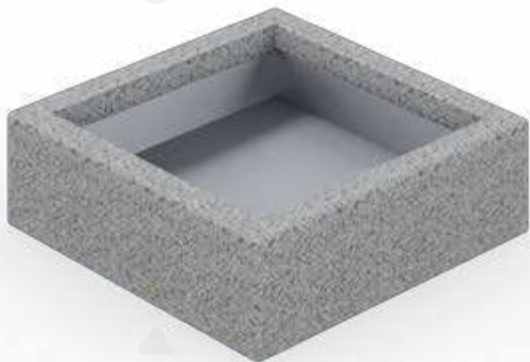

**1619.2**

Вазон «Чаша» с мраморной крошкой
1290x1290x410

**1667**

Вазон «Шар» с мраморной крошкой
900x900x700

**1677.1**

Вазон «Квадрат» с мраморной крошкой
1000x1000x300

**1681**

Вазон «Высота» с мраморной крошкой
1500x450x750