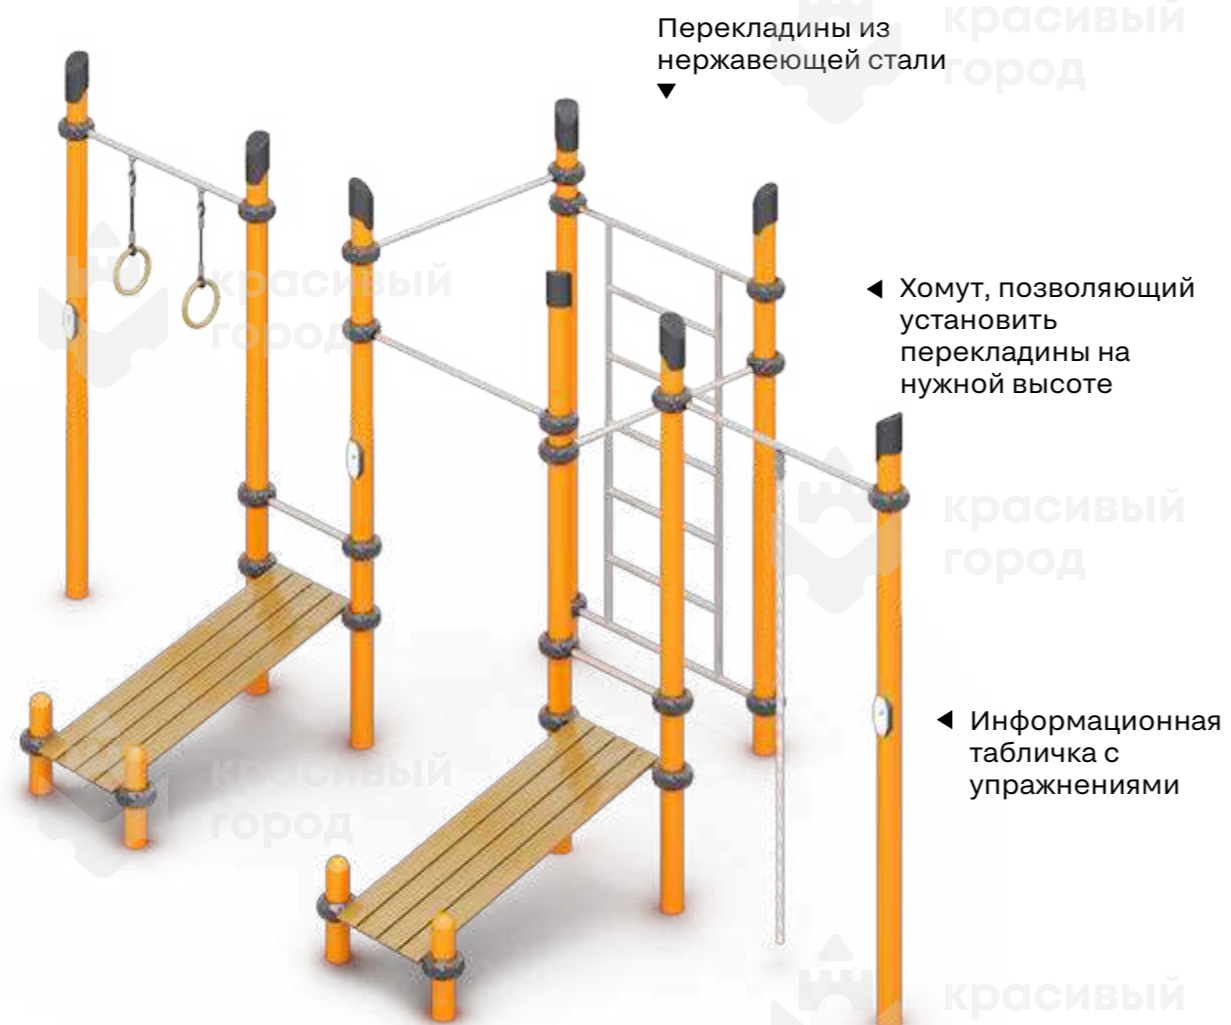

Серия «Workout»

2278.50

Воркаут «3 турника, канат, шведская стенка, кольца и 2 скамьи для пресса»
5550x2830x2600

☺ от 14
⚡ 2500h

Труба, диаметром 108 мм,
предназначенная для уличного
и часто используемого
оборудования

Перекладины из
нержавеющей стали

◀ Хомут, позволяющий
установить
перекладины на
нужной высоте

◀ Информационная
табличка с
упражнениями

▲ Стильный жизнерадостный
дизайн