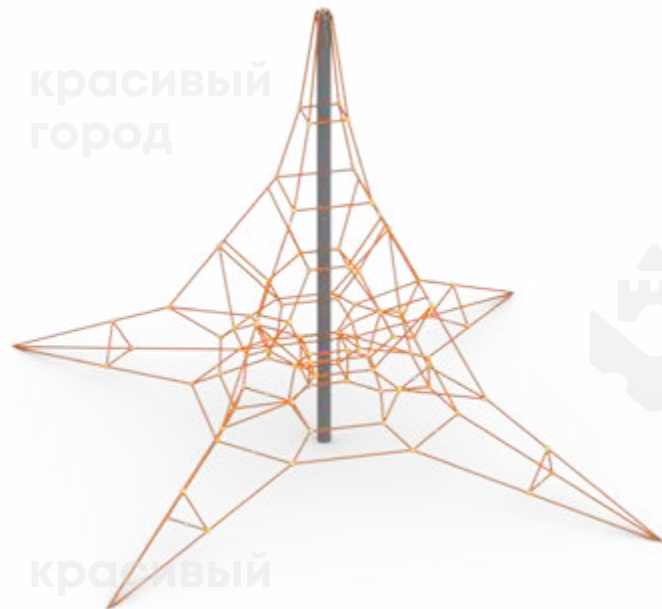

2230.6

Пирамида 6м
6000x6000x3600

5-12
1200h