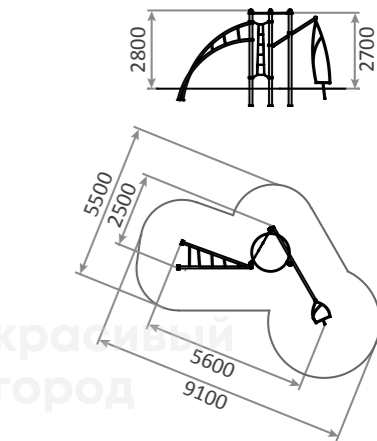

2419

Спортивный комплекс «Бетта»
5600x2500x2800

6-12

2700h