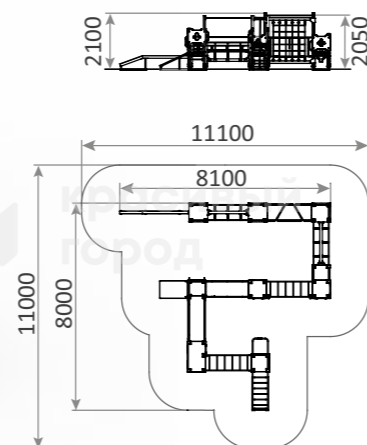

2209

Полоса препятствий 3
8100x8000x2100

☺ 6-12
⚡ 2050h