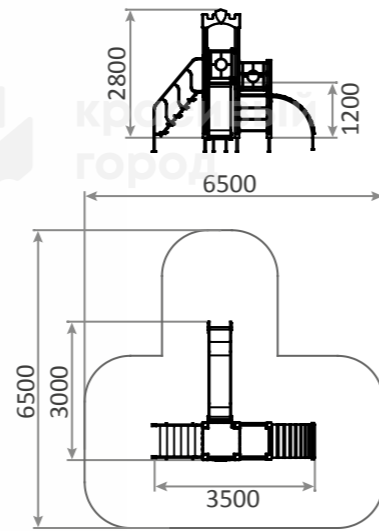

Качели-диван с навесом из кубиков
2100x1400x2000

3267

Игровой комплекс Полубашня
3500x3000x2800

-  5-12
-  1200h

3235.3

Игровой комплекс «Лучик» Замок
3100x3000x2350

-  3-7
-  850h

3268