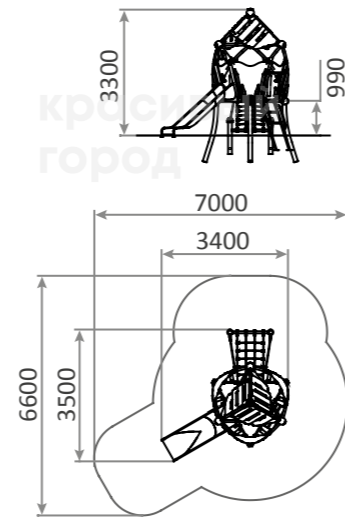

2308.2

Спортивно-игровой комплекс
«Молекула-3»
3500x3400x3300

- 5-12
- 990h
- HDPE