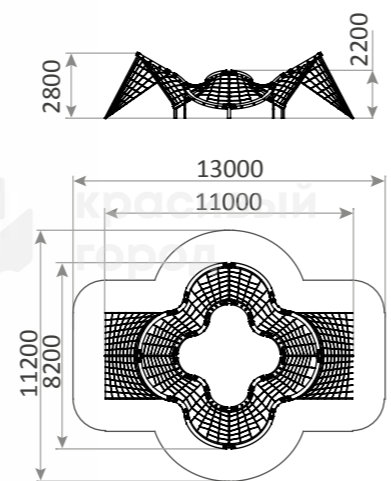

6-12
2500h

3906

Канатный комплекс «Волна»
11000x8200x2800

6-12
2200h

2307.3

Канатный комплекс «Сфера»
4400x4400x3850

6-12
1680h

2307